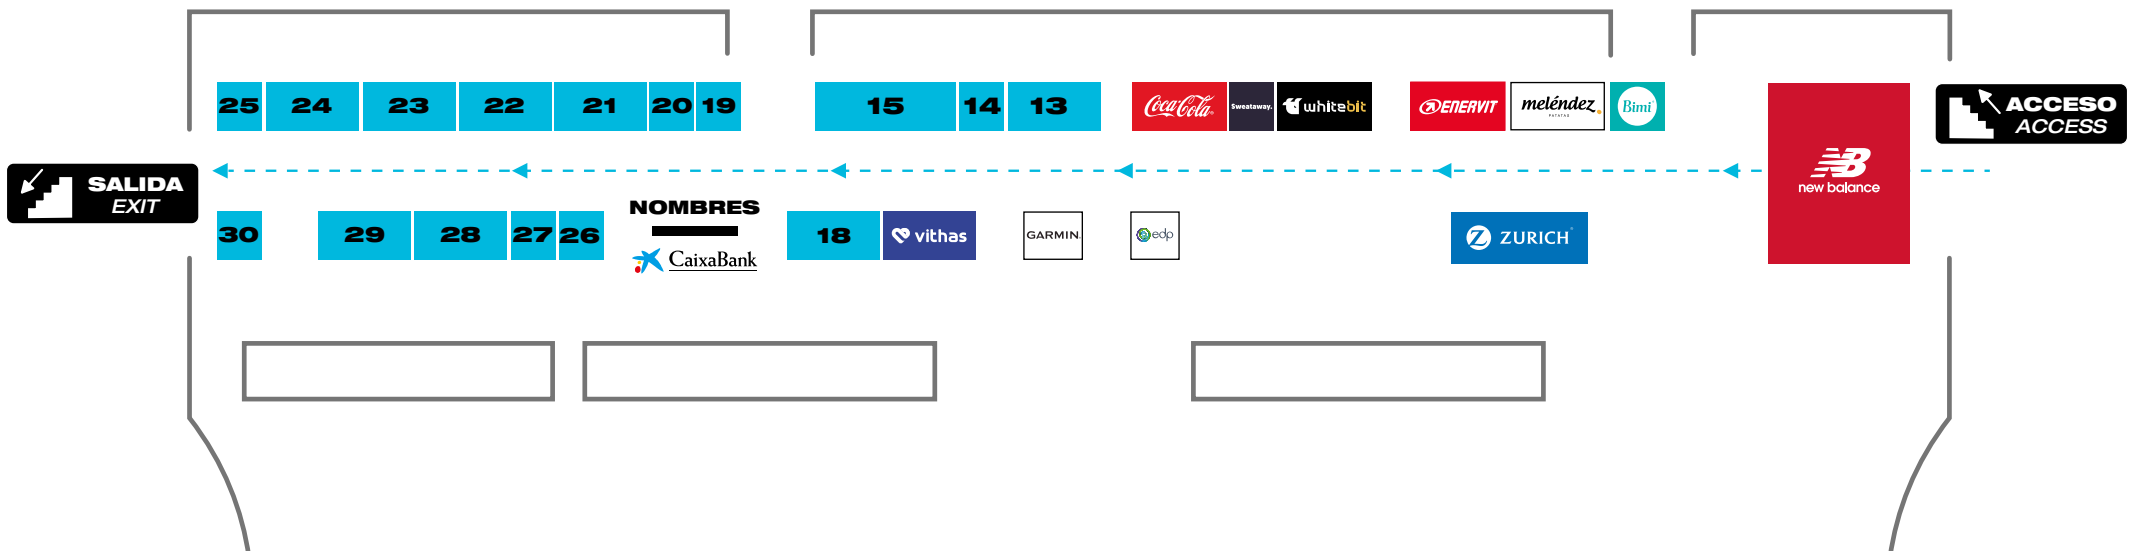

PLANO EXPODEPORTE RUNNERS' EXPO MAP

PRIMERA PLANTA

- | | | |
|---------------------------|---|--|
| 4 New Balance | 13 Maurten | 22 Santa Eulària Ibiza Marathon |
| 5 Zurich | 14 A la Lona de Valencia | 23 Wong |
| 6 Bimi | 15 Decathlon | 24 Epika Sports |
| 7 Patatas Meléndez | 16 Garmin | 25 Kamuabu |
| 8 Enervit | 17 Vithas | 26 Santa Madre |
| 9 WhiteBit | 18 Valencia Basket | 27 h2d socks |
| 10 Sweataway | 19 Zurich Rock'n'Roll Running Madrid | 28 226ERS |
| 11 Coca-Cola | 20 Sport Ópticas | 29 Sporcks |
| 12 EDP | 21 Ronhill | 30 Ciudad de las Artes y las Ciencias |
| | | — Panel de nombres Caixabank |