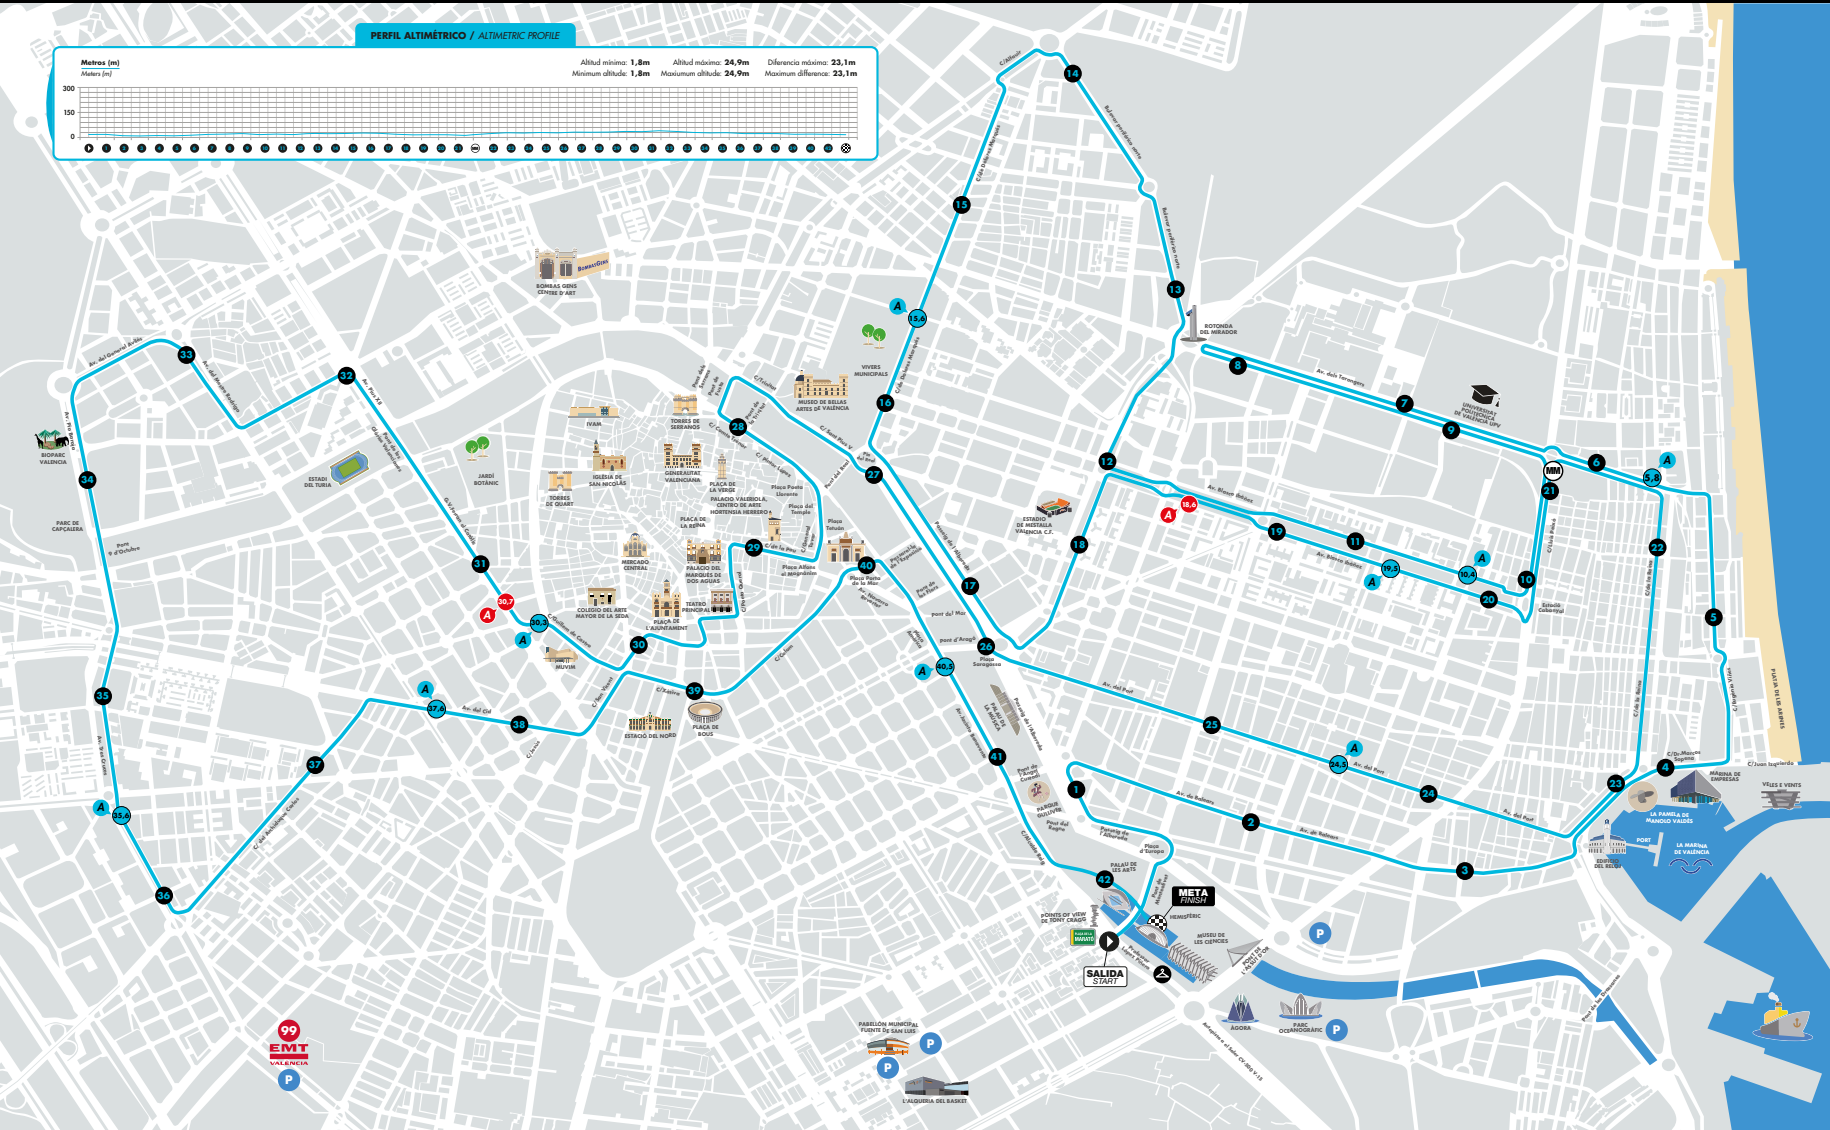

VALENCIA
TRINIDAD ALFONSO
2022

RECORRIDO

COURSE

4-DEC-2022

PERFIL ALTIMÉTRICO / ALTIMETRIC PROFILE

LEYENDA

LEGEND

- Salida**
Start
- Meta**
Finish
- Kilómetro**
Kilometer
- Baños**
Toilets
- Guardarropa**
Cloakroom
- Medio Maratón**
Half Marathon
- Parking**
- Servicios médicos**
Medical service
- Avituallamiento**
Provisioning point
- Agua Aquabona**
Aquabona Water
- Bebida Powerade**
Powerade drink
- Gel Enervit**
Enervit Gel
- Fruta**
Fruit
- Frutos secos**
Nuts
- Asistencia rápida**
Fast assistance

- A Puntos de avituallamiento**
Provisioning point
- 5'8
 - 10'4
 - 15'6
 - 18'6
 - 19'5
 - 24'5
 - 30'3
 - 30'7
 - 35'6
 - 37'6
 - 40'5
 -