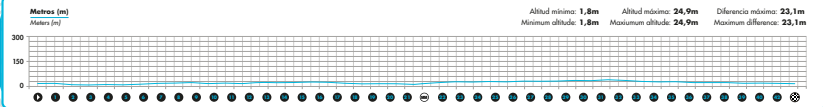

VALENCIA
TRINIDAD ALFONSO
2022

RECORRIDO

COURSE

4-DEC-2022

PERFIL ALTIMÉTRICO / ALTIMETRIC PROFILE

LEYENDA

LEGEND

- Salida**
Start
- Meta**
Finish
- Kilómetro**
Kilometer
- Baños**
Toilets
- Guardarropa**
Cloakroom
- Medio Maratón**
Half Marathon
- Parking**
- Servicios médicos**
Medical service
- Avituallamiento**
Provisioning point
- Agua Aquabona**
Aquabona Water
- Bebida Powerade**
Powerade drink
- Gel Enervit**
Enervit Gel
- Fruta**
Fruit
- Frutos secos**
Nuts
- Asistencia rápida**
Fast assistance

- A Puntos de avituallamiento**
Provisioning point
- 5'8
 - 10'4
 - 15'6
 - 18'6
 - 19'5
 - 24'5
 - 30'3
 - 30'7
 - 35'6
 - 37'6
 - 40'5
 -