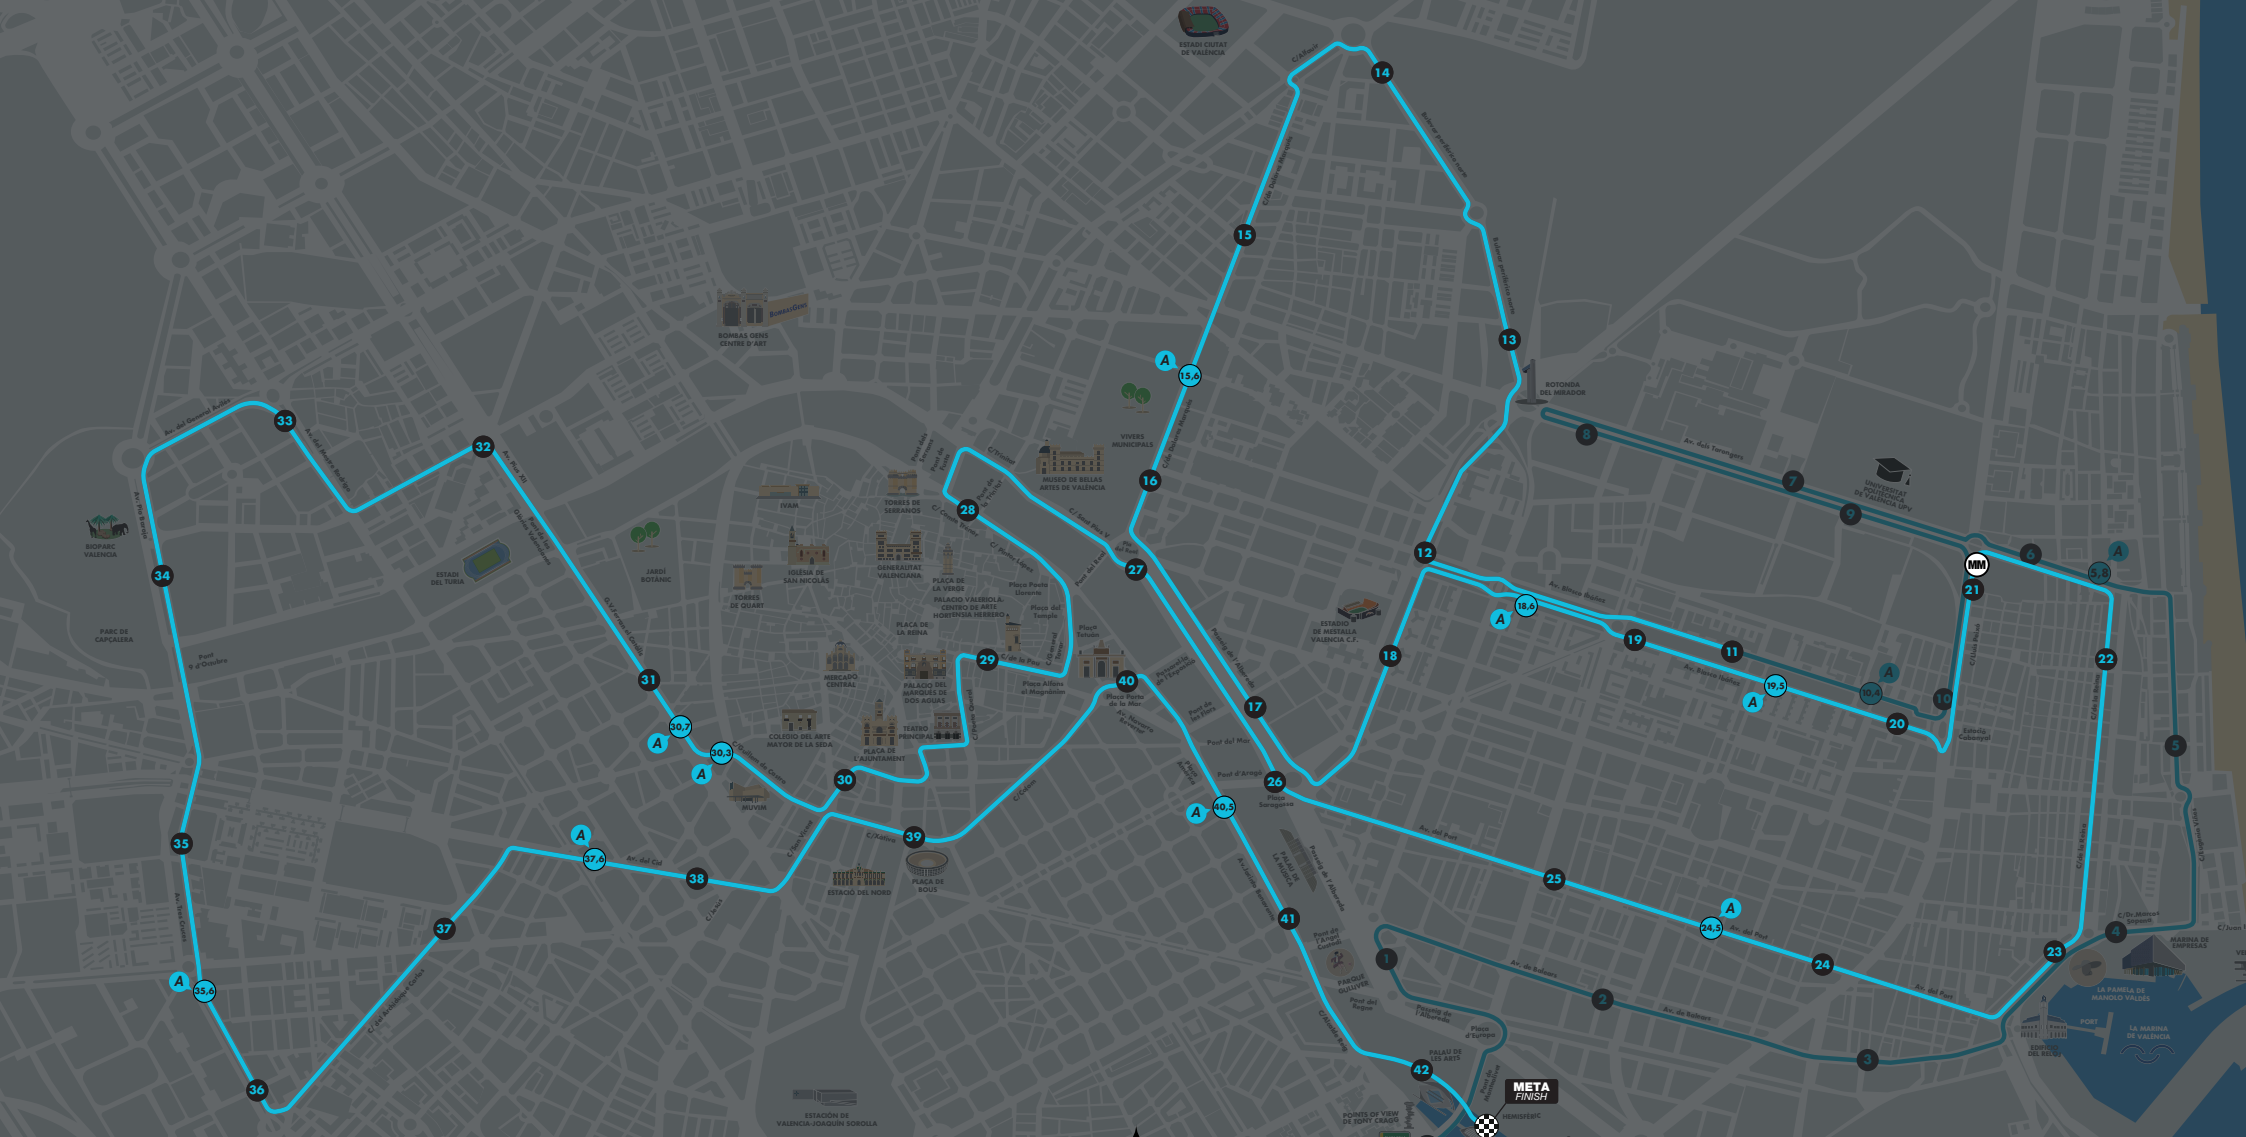

OCUPACIÓN DE VÍAS ROADS CLOSED

10:30h

05 DEC 2021

TIEMPOS DE PASO / SPLITS TIMES

10:30h **11** a