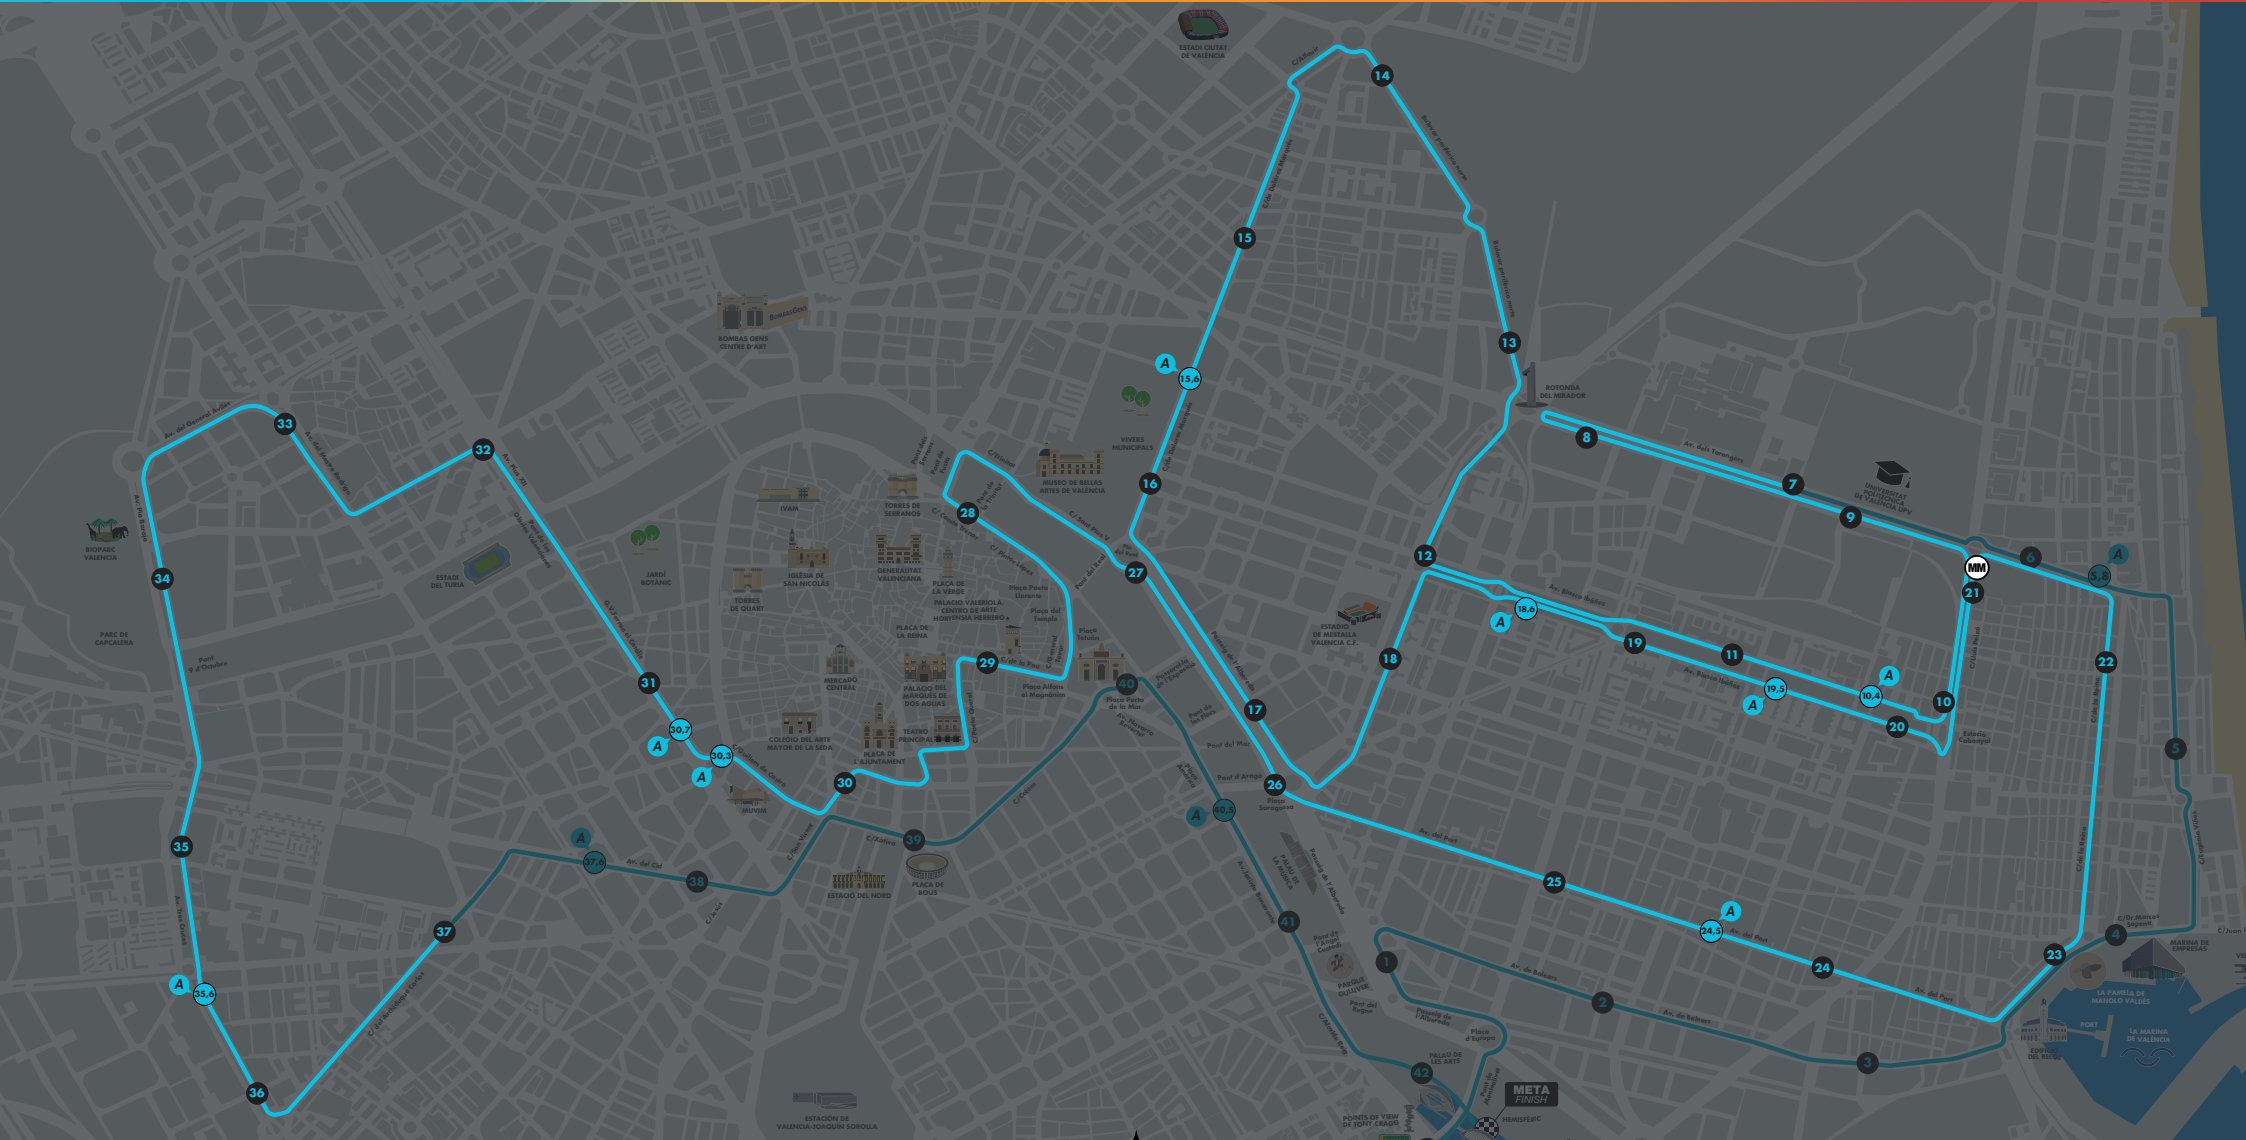

OCUPACIÓN DE VÍAS ROADS CLOSED

10:00h

05 DEC 2021

TIEMPOS DE PASO / SPLITS TIMES

10:00h **7** al **37**