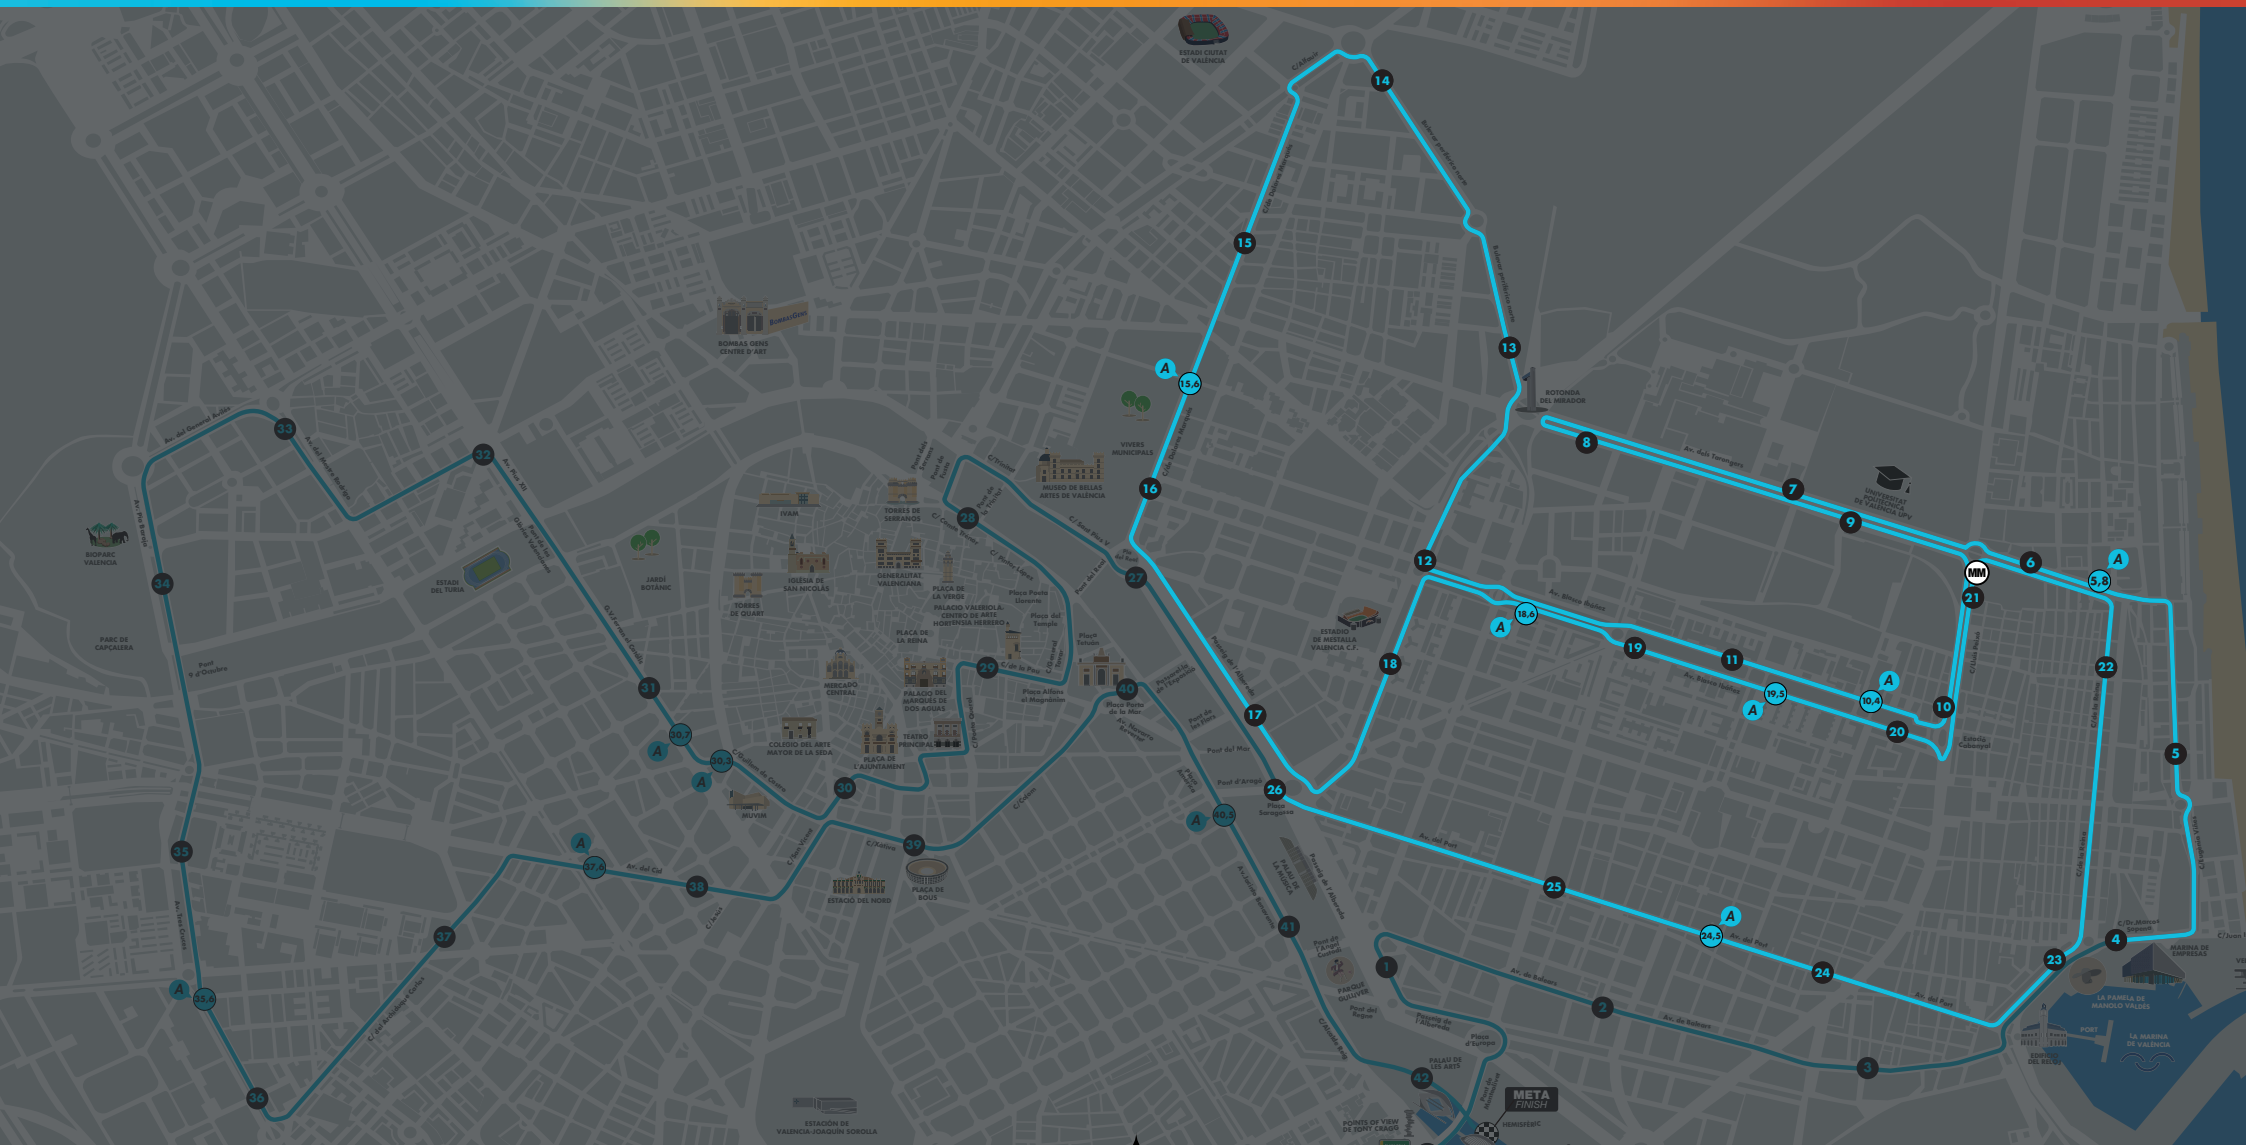

OCUPACIÓN DE VÍAS ROADS CLOSED

09:30h

05 DEC 2021

TIEMPOS DE PASO / SPLITS TIMES

09:30h **4** al **26**