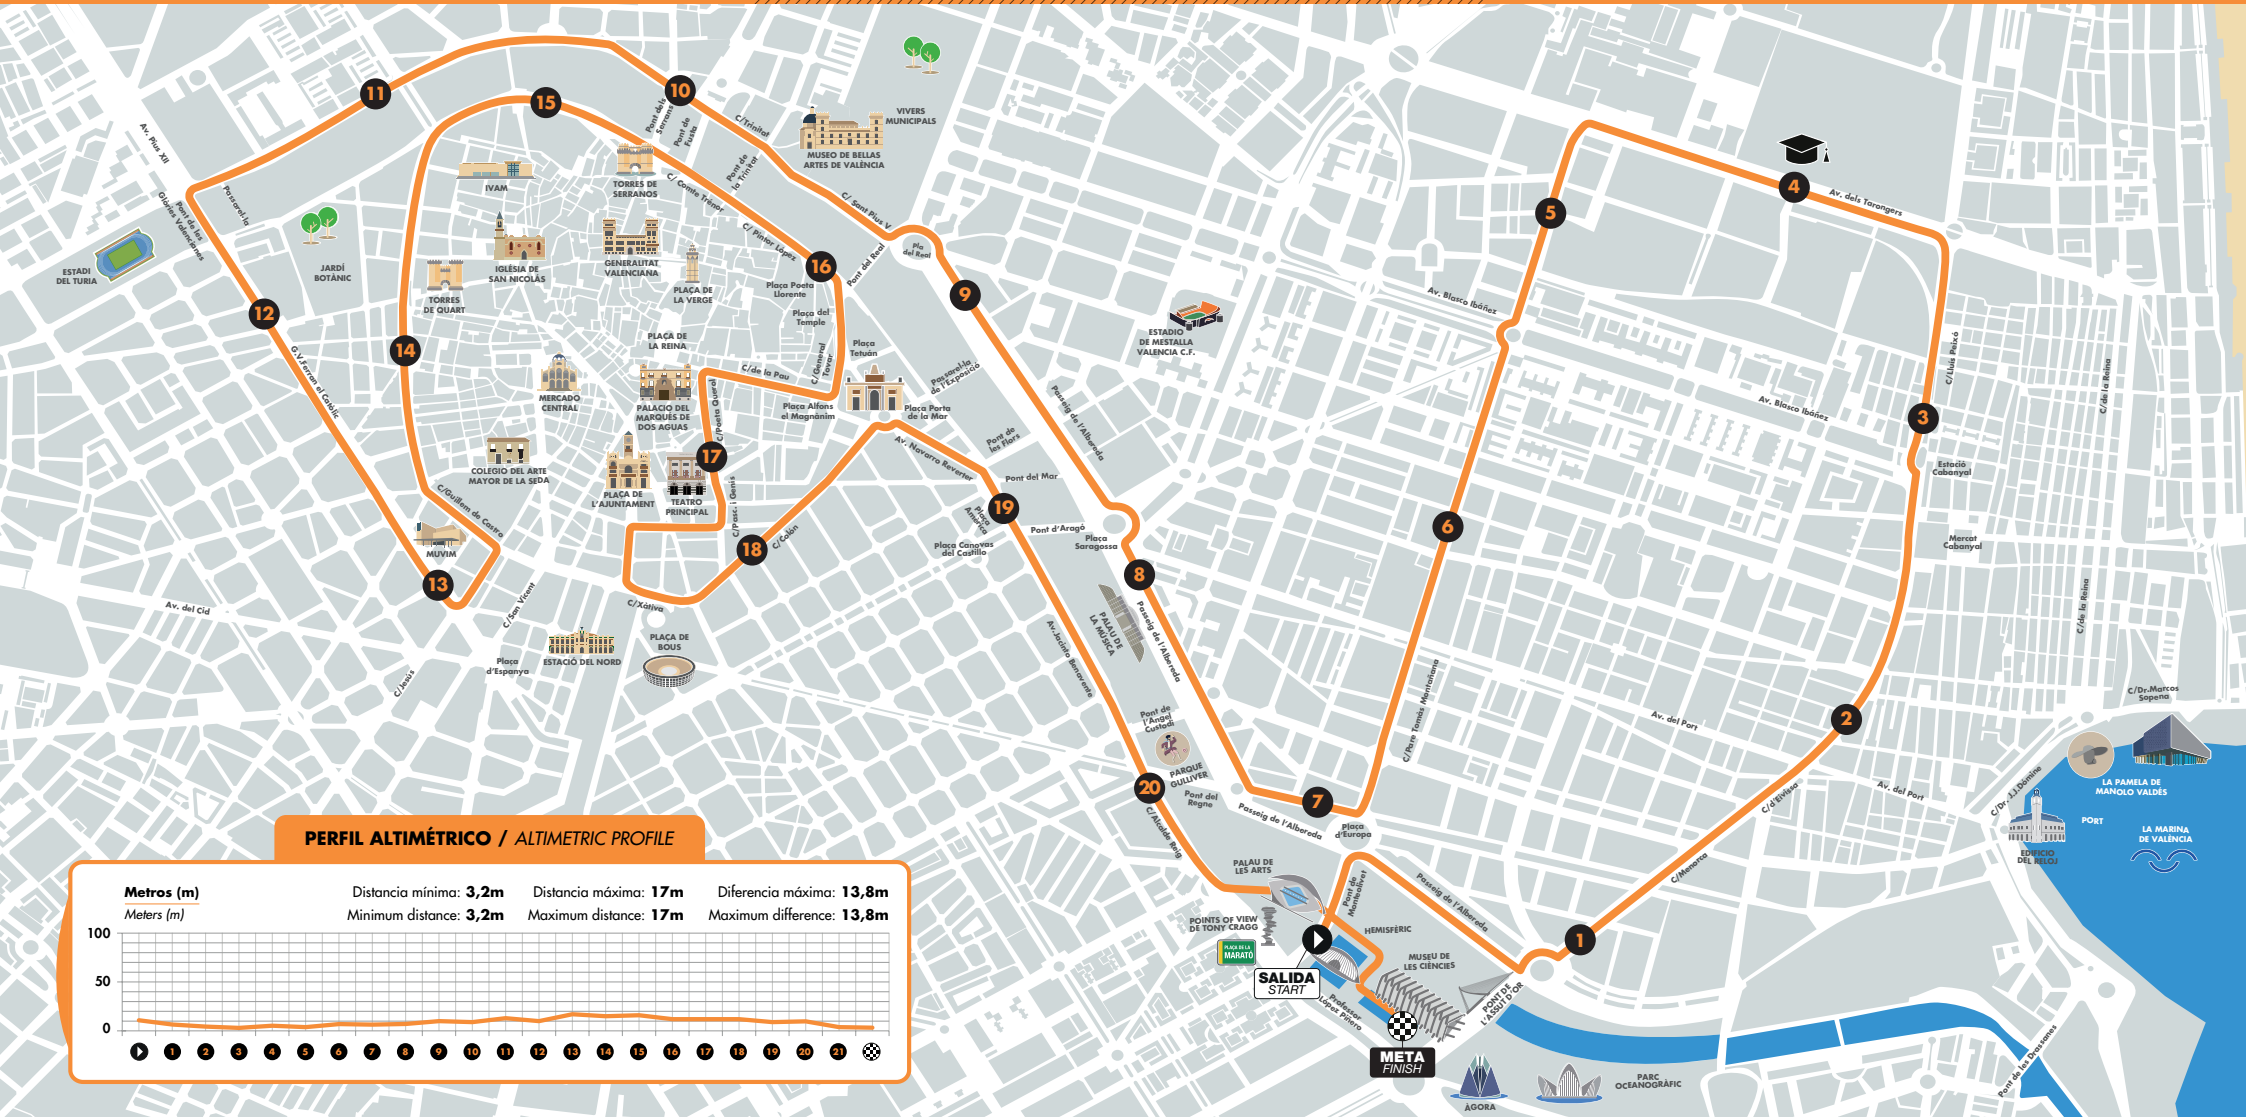

MEDIO MARATÓN
VALENCIA
TRINIDAD ALFONSO
2020
ELITE EDITION

RECORRIDO COURSE

6 dec

08:00H

PERFIL ALTIMÈTRIC / ALTIMETRIC PROFILE

Metres (m) / **Meters (m)**
 Distancia mínima: **3,2m** / Minimum distance: **3,2m**
 Distancia máxima: **17m** / Maximum distance: **17m**
 Diferencia máxima: **13,8m** / Maximum difference: **13,8m**