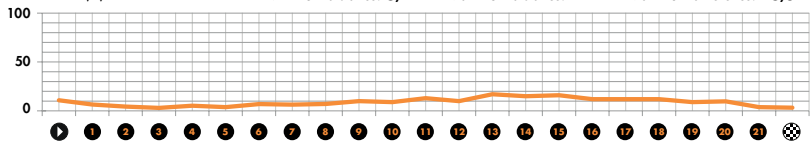

MEDIO MARATÓN
VALENCIA
TRINIDAD ALFONSO
2020
ELITE EDITION

RECORRIDO COURSE

6 dec

08:00H

PERFIL ALTIMÈTRIC / ALTIMETRIC PROFILE

Metres (m) / **Meters (m)**
 Distancia mínima: **3,2m** / Minimum distance: **3,2m**
 Distancia máxima: **17m** / Maximum distance: **17m**
 Diferencia máxima: **13,8m** / Maximum difference: **13,8m**