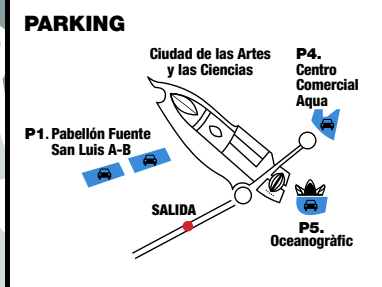

LEYENDA LEGEND

- **Salida**
  Start
- **Meta**
  Finish
- **Kilómetro**
  Kilometer
- **Feria del corredor**
  Runner's Fair
- **Guardarropa**
  Cloakroom
- **Servicios médicos**
  Medical service
- **Parking**
  Parking
- **Avituallamiento**
  Provisioning point
- **Agua Aquabona**
  Aquabona Water
- **Bebida Powerade**
  Powerade drink
- **Gel Enervit**
  Enervit Gel
- **Fruta**
  Fruit
- **Asistencia rápida**
  Fast assistance

1. **A Puntos de avituallamiento**
   Provisioning point
2. 5
   - 9,1
   - 14
   - 14,7
   - 18,4