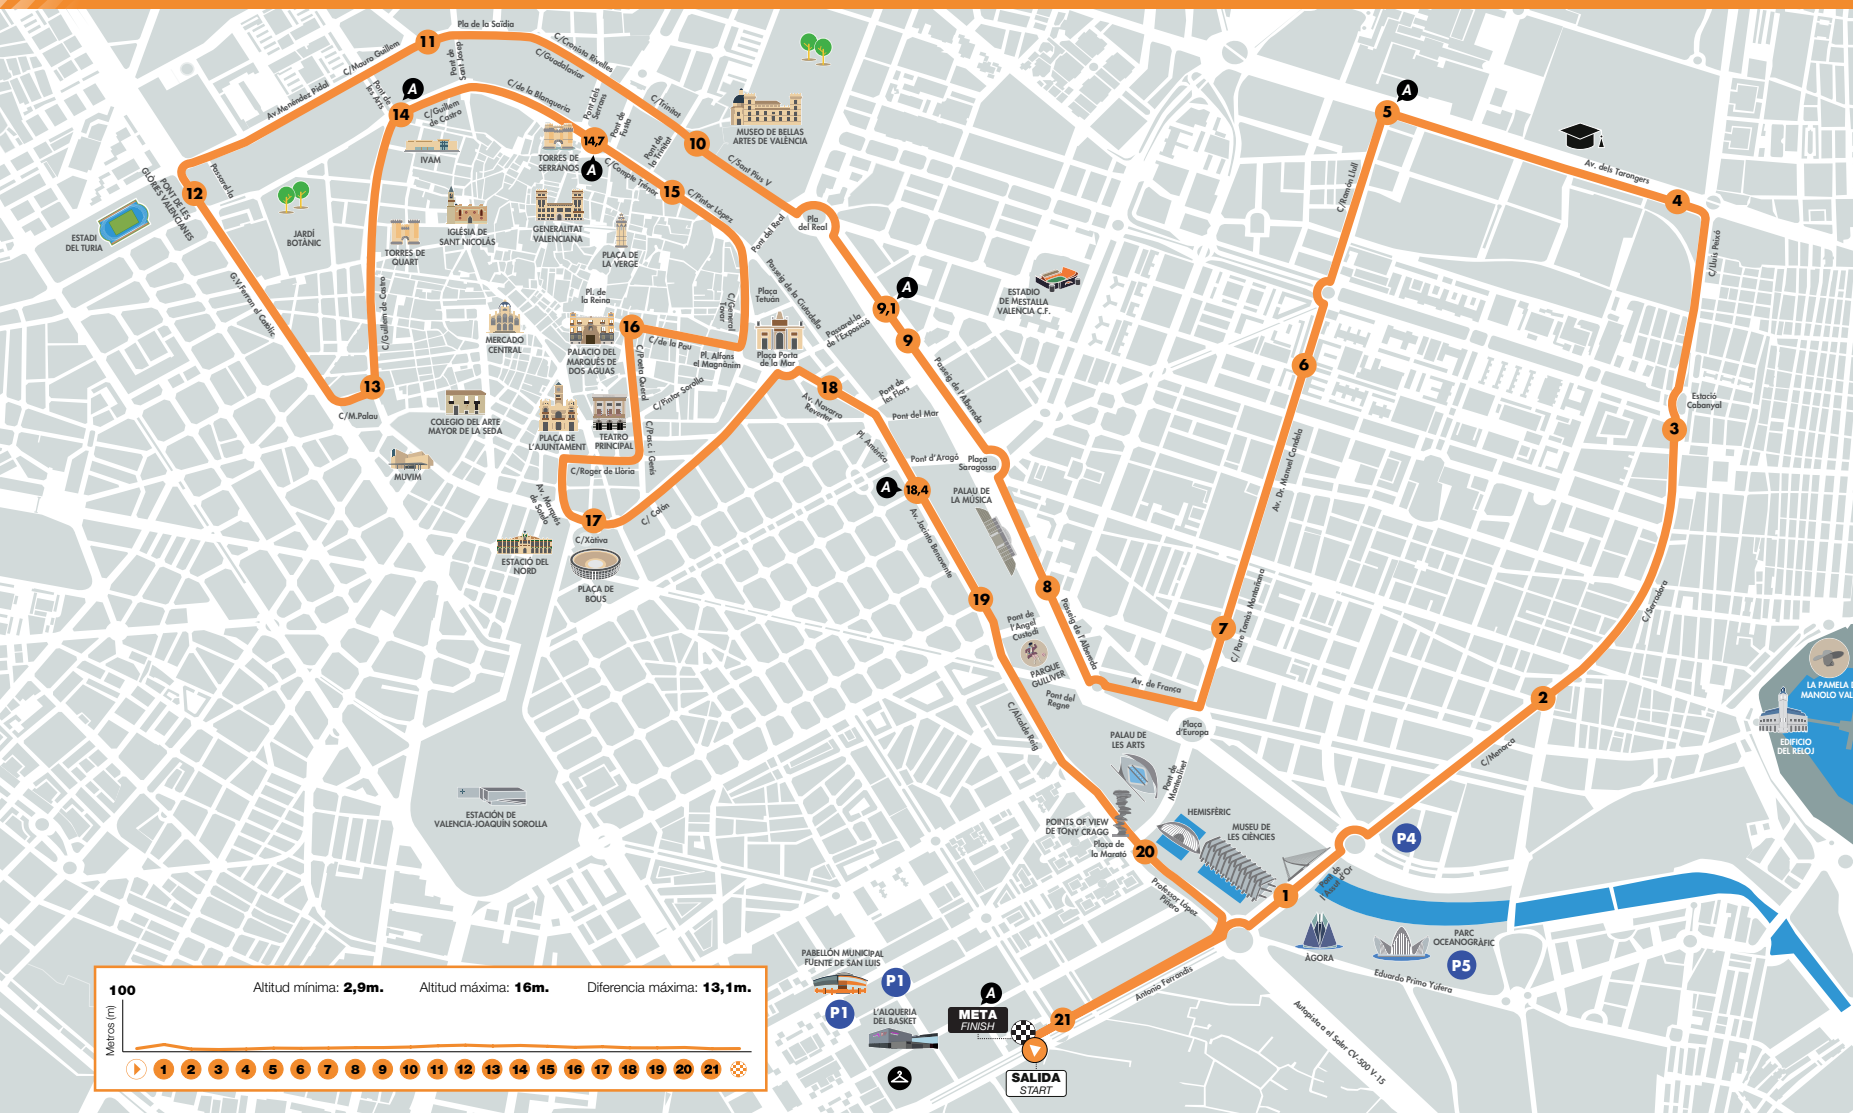

RECORRIDO COURSE

27-OCT-2019

LEYENDA LEGEND

- Salida**
Start
- Meta**
Finish
- Kilómetro**
Kilometer
- Feria del corredor**
Runner's Fair
- Guardarropa**
Cloakroom
- Servicios médicos**
Medical service
- Parking**
Parking
- Avituallamiento**
Provisioning point
- Agua Aquabona**
Aquabona Water
- Bebida Powerade**
Powerade drink
- Gel Enervit**
Enervit Gel
- Fruta**
Fruit
- Asistencia rápida**
Fast assistance

- A Puntos de avituallamiento**
Provisioning point
- 5
 - 9,1
 - 14
 - 14,7
 - 18,4
 -

Organiza / Organizer

Colaborador principal / Main partner

Patrocinador oficial / Official sponsor

Marca deportiva / Sport brand