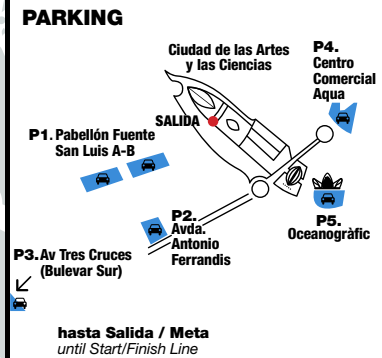

LEYENDA LEGEND

- **Salida**
  Start
- **Meta**
  Finish
- **Kilómetro**
  Kilometer
- **Baños**
  Toilets
- **Guardarropa**
  Cloakroom
- **Servicios médicos**
  Medical service
- **Avituallamiento**
  Provisioning point
- **Agua Aquabona**
  Aquabona Water
- **Bebida Powerade**
  Powerade drink
- **Fruta**
  Fruit

- **Puntos de avituallamiento**
  Provisioning point