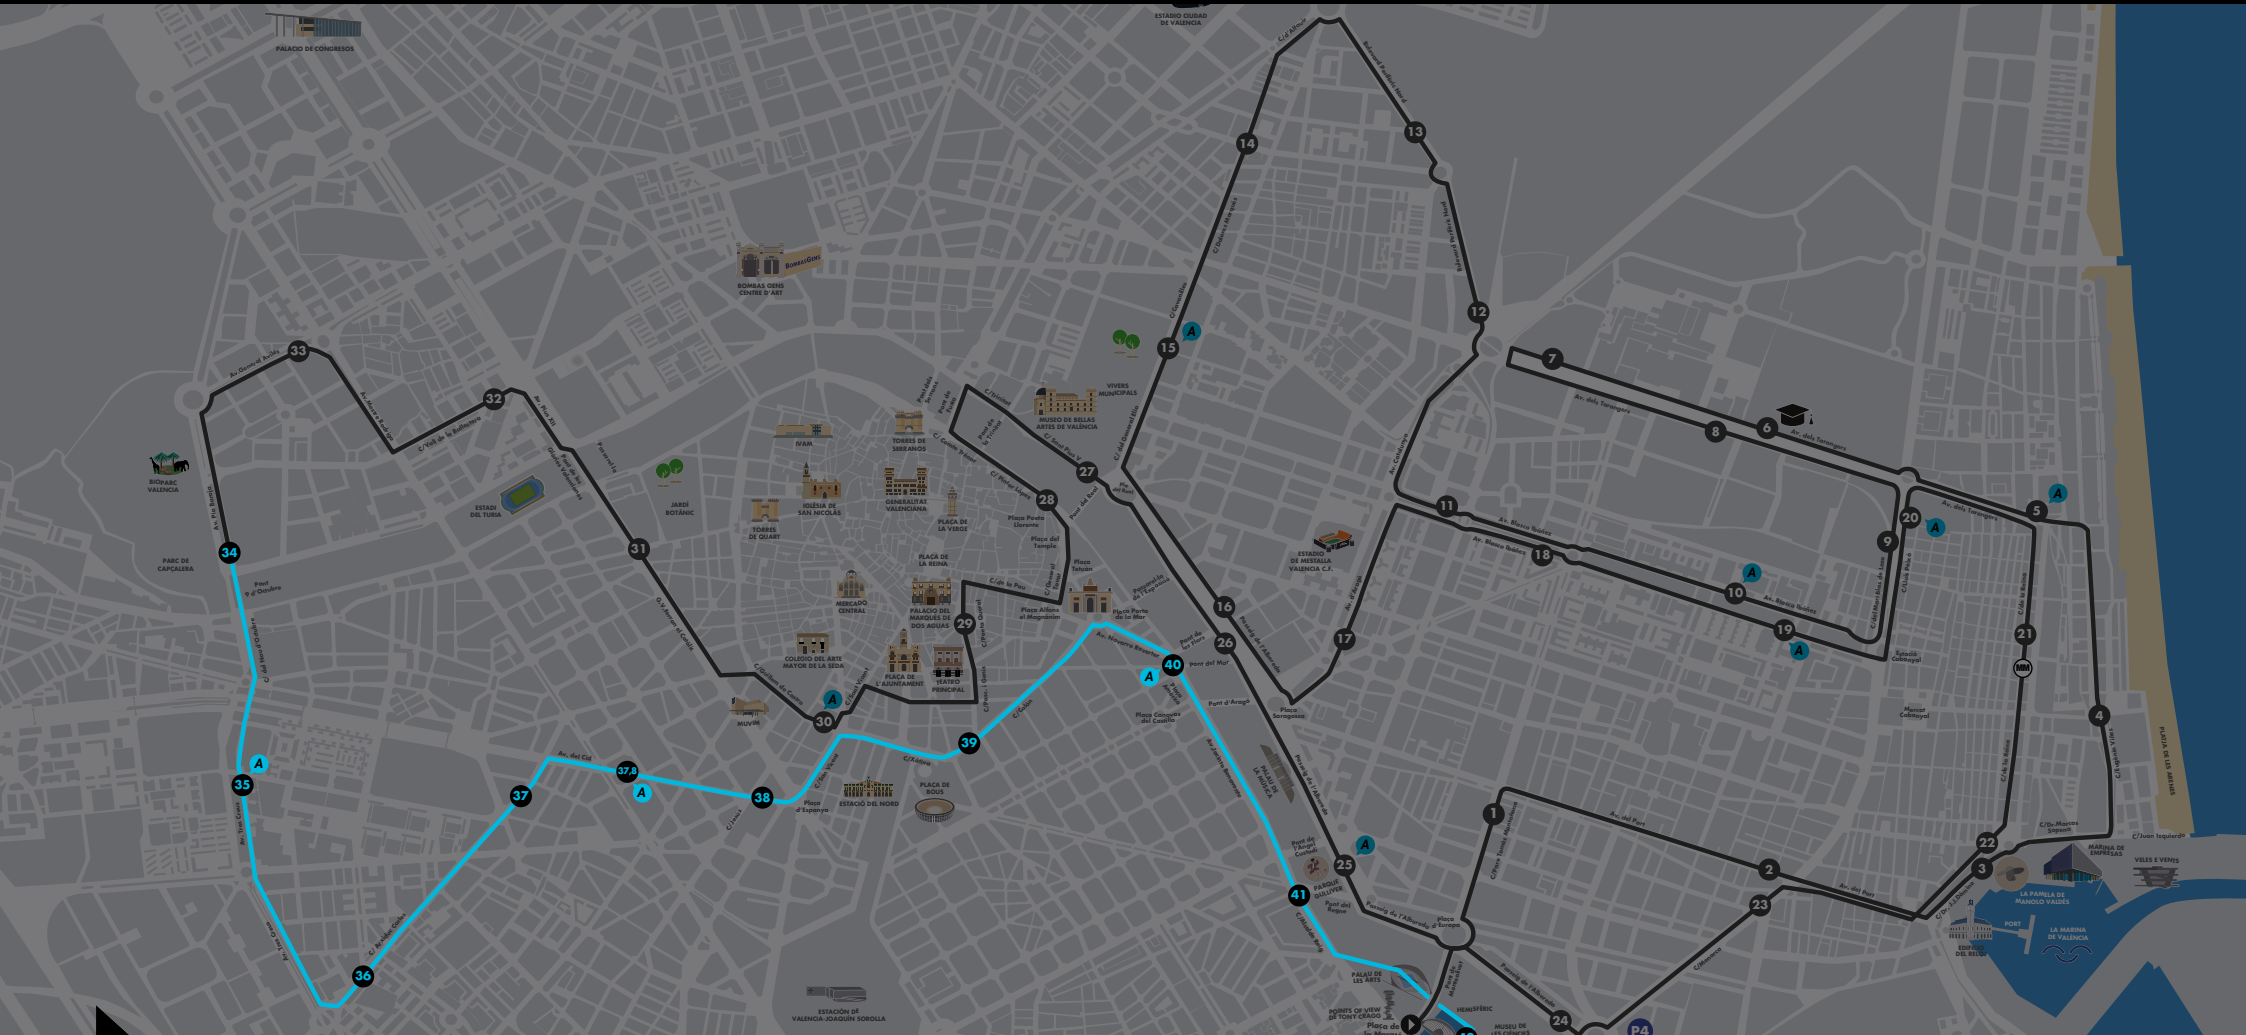

OCUPACIÓN DE VÍAS

ROADS CLOSED

13:30h

01-DEC-2019

TIEMPOS DE PASO

PASSING TIMES

🕒 09:00h	📍 1 al 10	🕒 11:00h	📍 15 a 🏁	🕒 13:00h	📍 30 a 🏁
🕒 09:30h	📍 4 al 20	🕒 11:30h	📍 19 a 🏁	🕒 13:30h	📍 34 a 🏁
🕒 10:00h	📍 7 al 31	🕒 12:00h	📍 22 a 🏁	🕒 14:00h	📍 38 a 🏁
🕒 10:30h	📍 11 al 41	🕒 12:30h	📍 26 a 🏁		