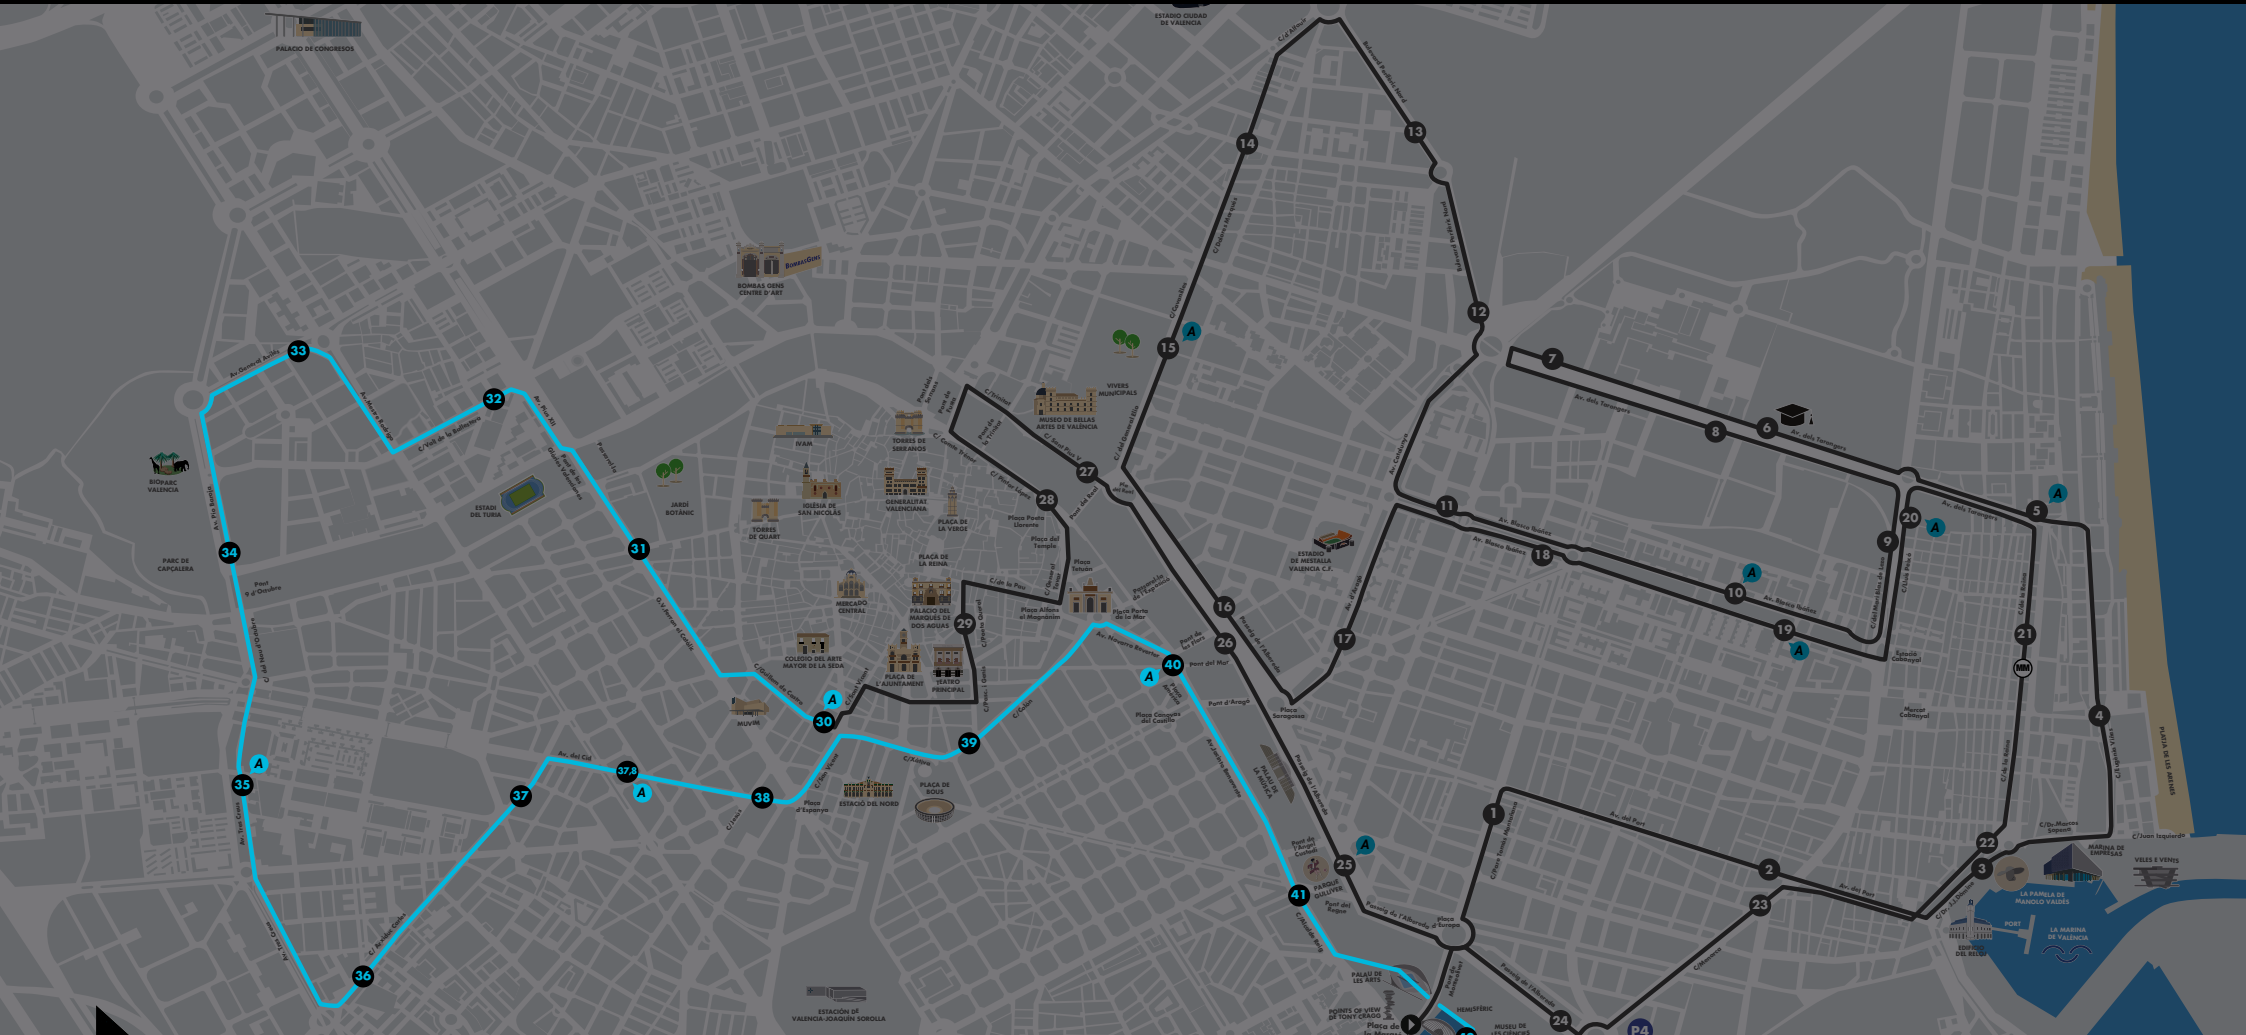

OCUPACIÓN DE VÍAS

ROADS CLOSED

13:00h

01-DEC-2019

TIEMPOS DE PASO

PASSING TIMES

🕒 09:00h	📍 1 al 10	🕒 11:00h	📍 15 a 🏁	🕒 13:00h	📍 30 a 🏁
🕒 09:30h	📍 4 al 20	🕒 11:30h	📍 19 a 🏁	🕒 13:30h	📍 34 a 🏁
🕒 10:00h	📍 7 al 31	🕒 12:00h	📍 22 a 🏁	🕒 14:00h	📍 38 a 🏁
🕒 10:30h	📍 11 al 41	🕒 12:30h	📍 26 a 🏁		