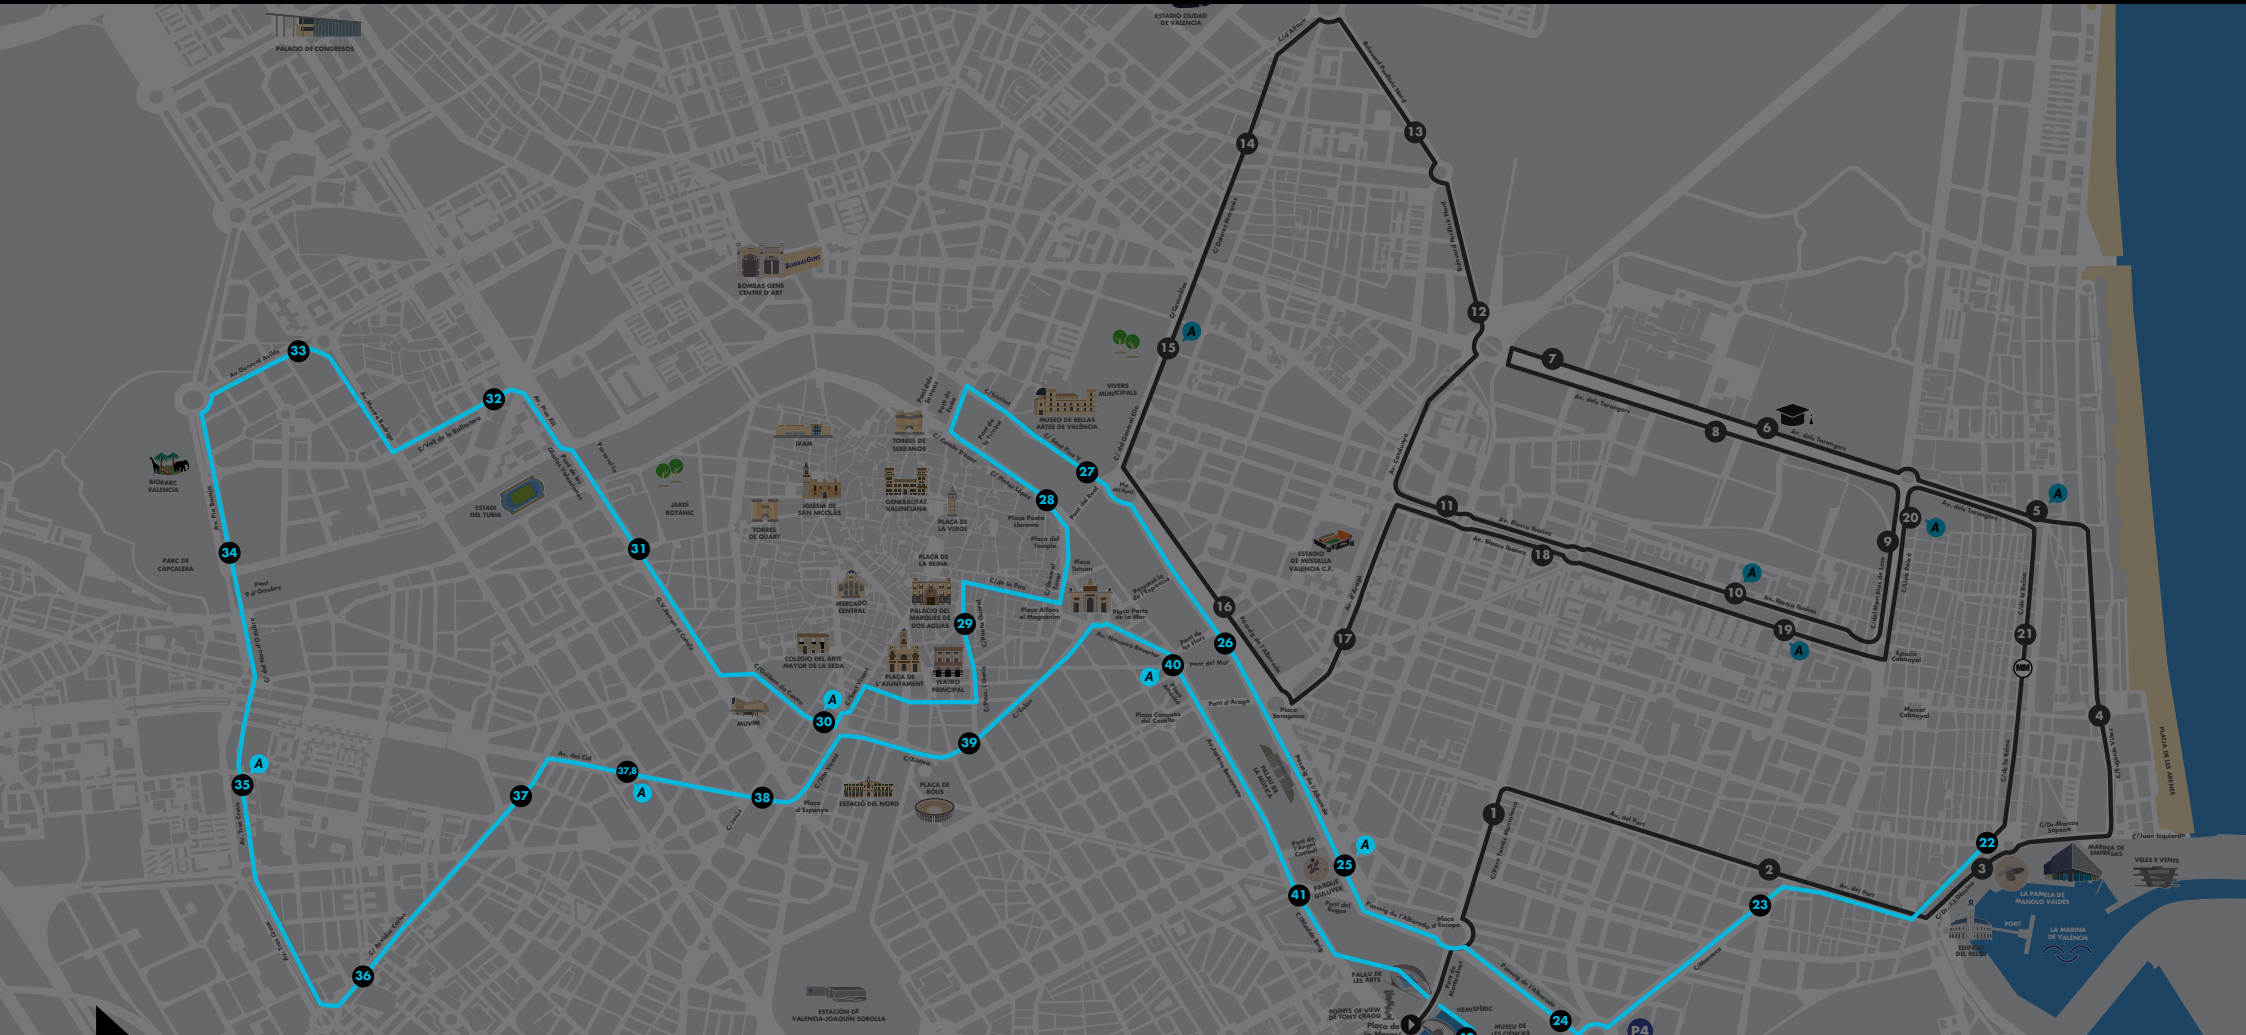

OCUPACIÓN DE VÍAS

ROADS CLOSED

12:00h

01-DEC-2019

TIEMPOS DE PASO

PASSING TIMES

🕒 09:00h	📍 1 al 10	🕒 11:00h	📍 15 a 🏁	🕒 13:00h	📍 30 a 🏁
🕒 09:30h	📍 4 al 20	🕒 11:30h	📍 19 a 🏁	🕒 13:30h	📍 34 a 🏁
🕒 10:00h	📍 7 al 31	🕒 12:00h	📍 22 a 🏁	🕒 14:00h	📍 38 a 🏁
🕒 10:30h	📍 11 al 41	🕒 12:30h	📍 26 a 🏁		