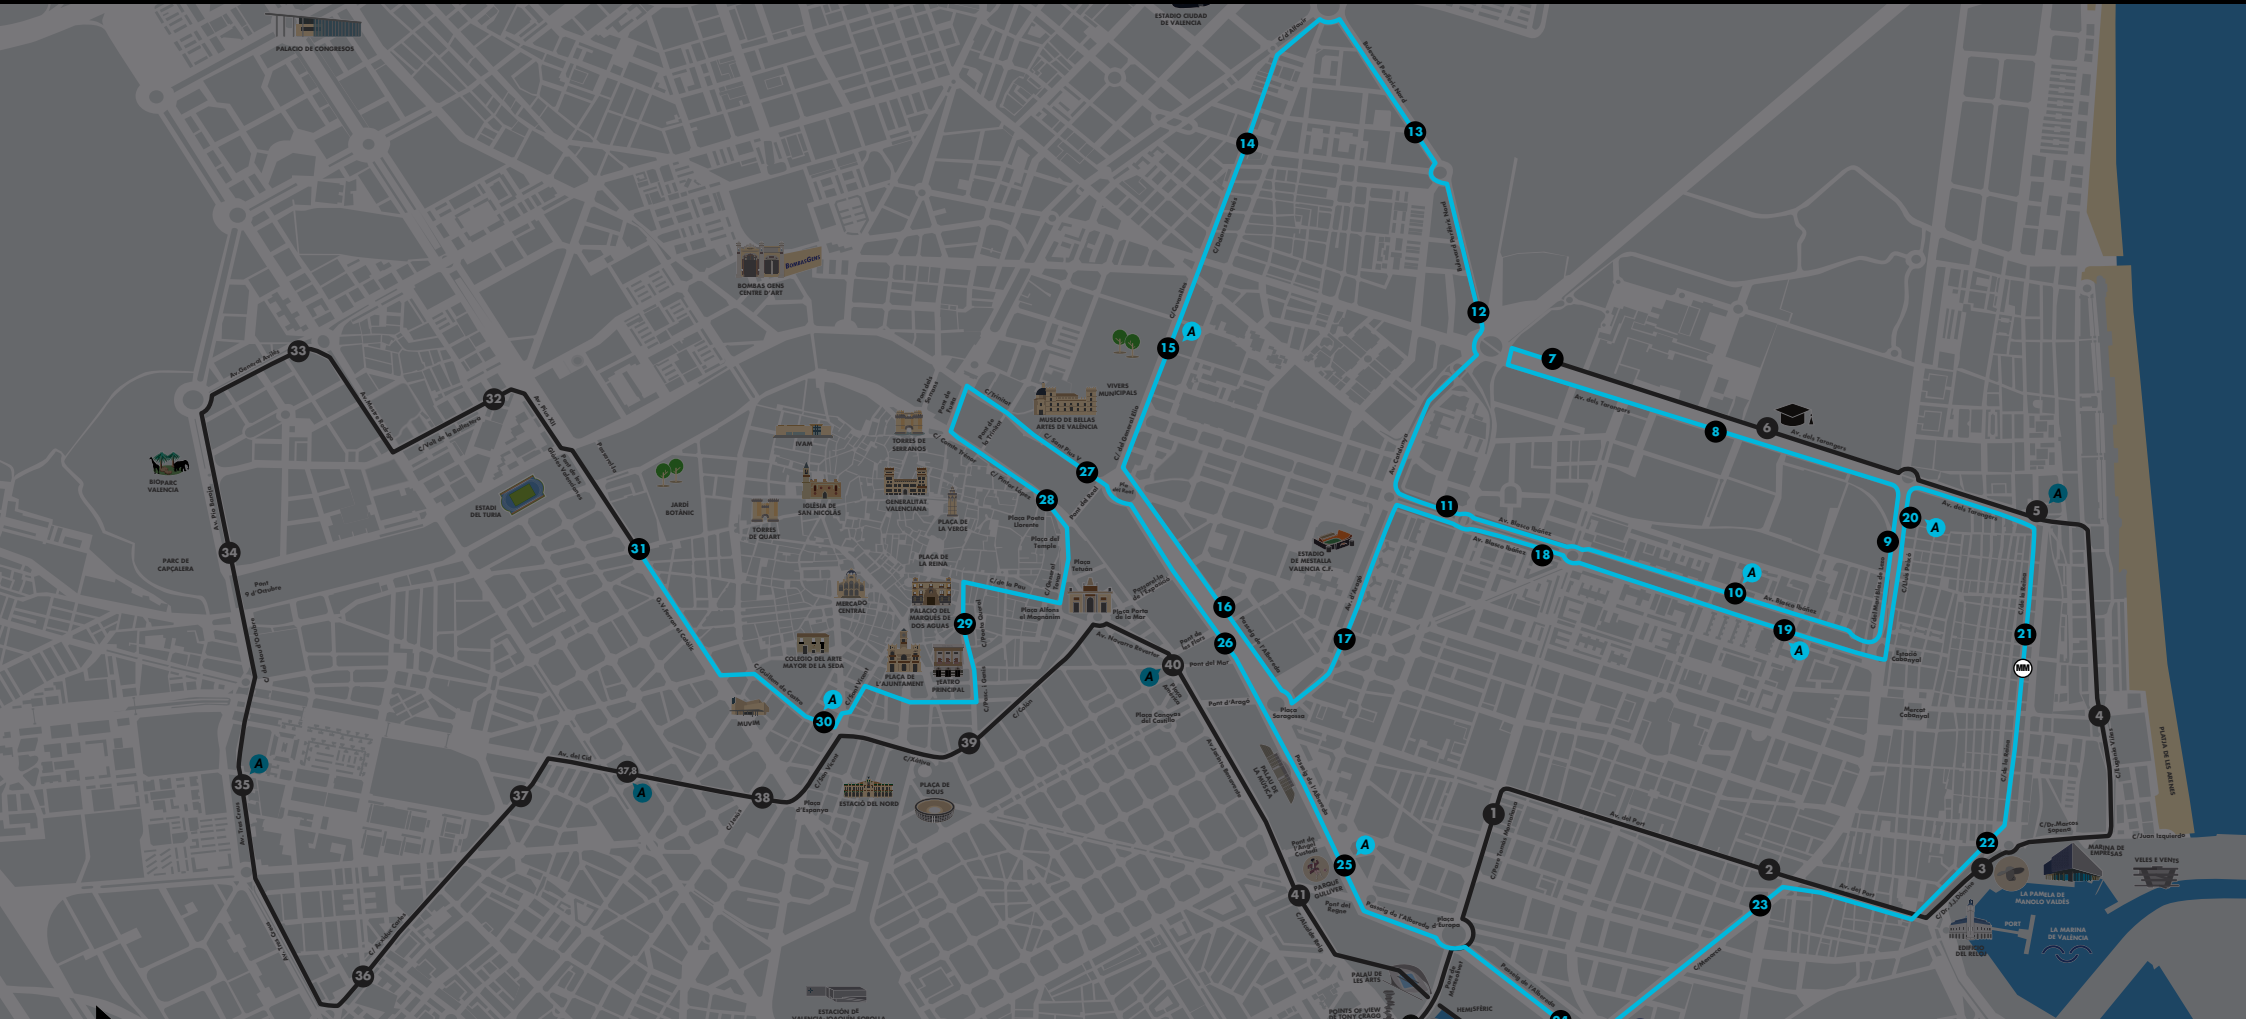

OCUPACIÓN DE VÍAS

ROADS CLOSED

10:00h

01-DEC-2019

TIEMPOS DE PASO

PASSING TIMES

🕒 09:00h	📍 1 al 10	🕒 11:00h	📍 15 a 🏁	🕒 13:00h	📍 30 a 🏁
🕒 09:30h	📍 4 al 20	🕒 11:30h	📍 19 a 🏁	🕒 13:30h	📍 34 a 🏁
🕒 10:00h	📍 7 al 31	🕒 12:00h	📍 22 a 🏁	🕒 14:00h	📍 38 a 🏁
🕒 10:30h	📍 11 al 41	🕒 12:30h	📍 26 a 🏁		