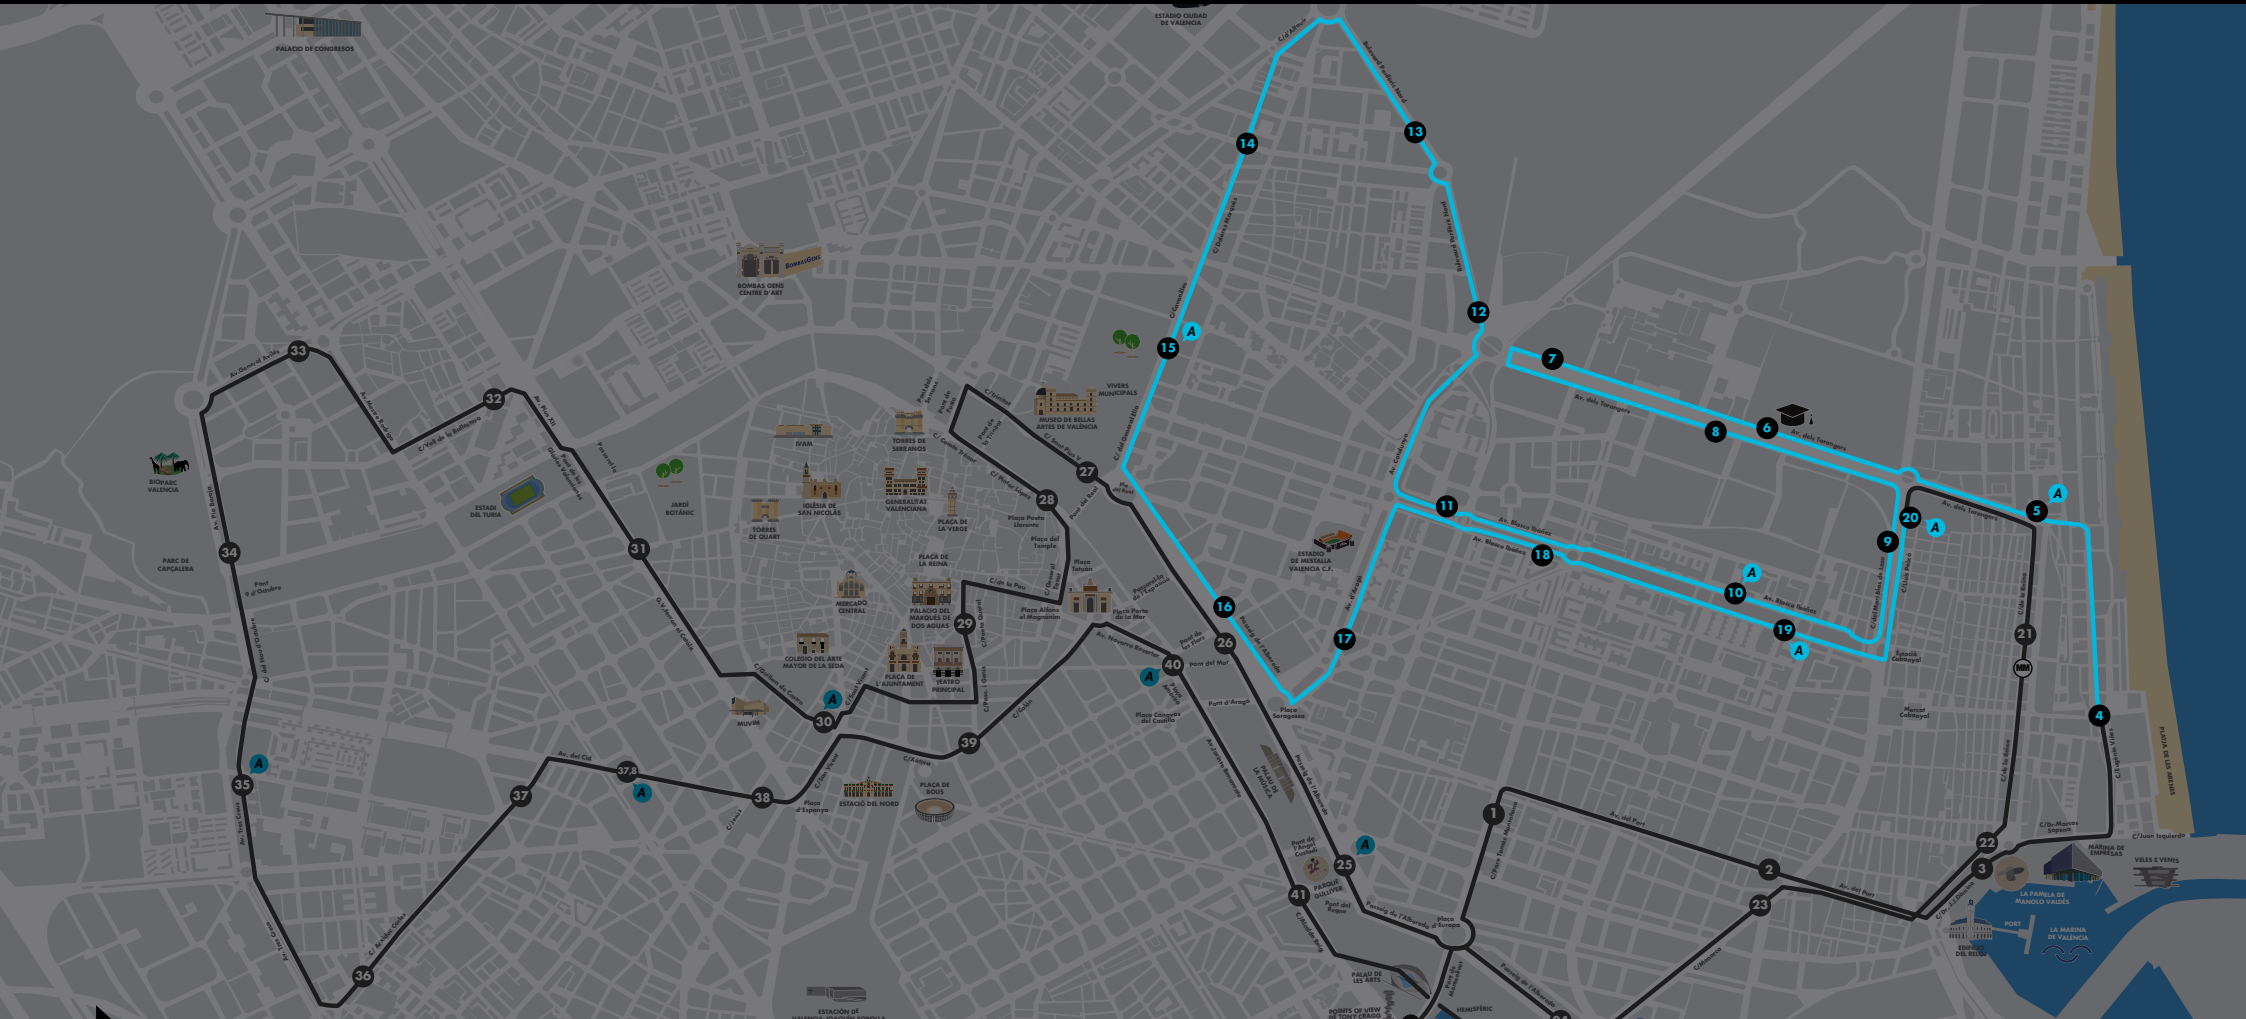

OCUPACIÓN DE VÍAS

ROADS CLOSED

09:30h

01-DEC-2019

TIEMPOS DE PASO

PASSING TIMES

09:00h	1 al 10	11:00h	15 a	13:00h	30 a
09:30h	4 al 20	11:30h	19 a	13:30h	34 a
10:00h	7 al 31	12:00h	22 a	14:00h	38 a
10:30h	11 al 41	12:30h	26 a		