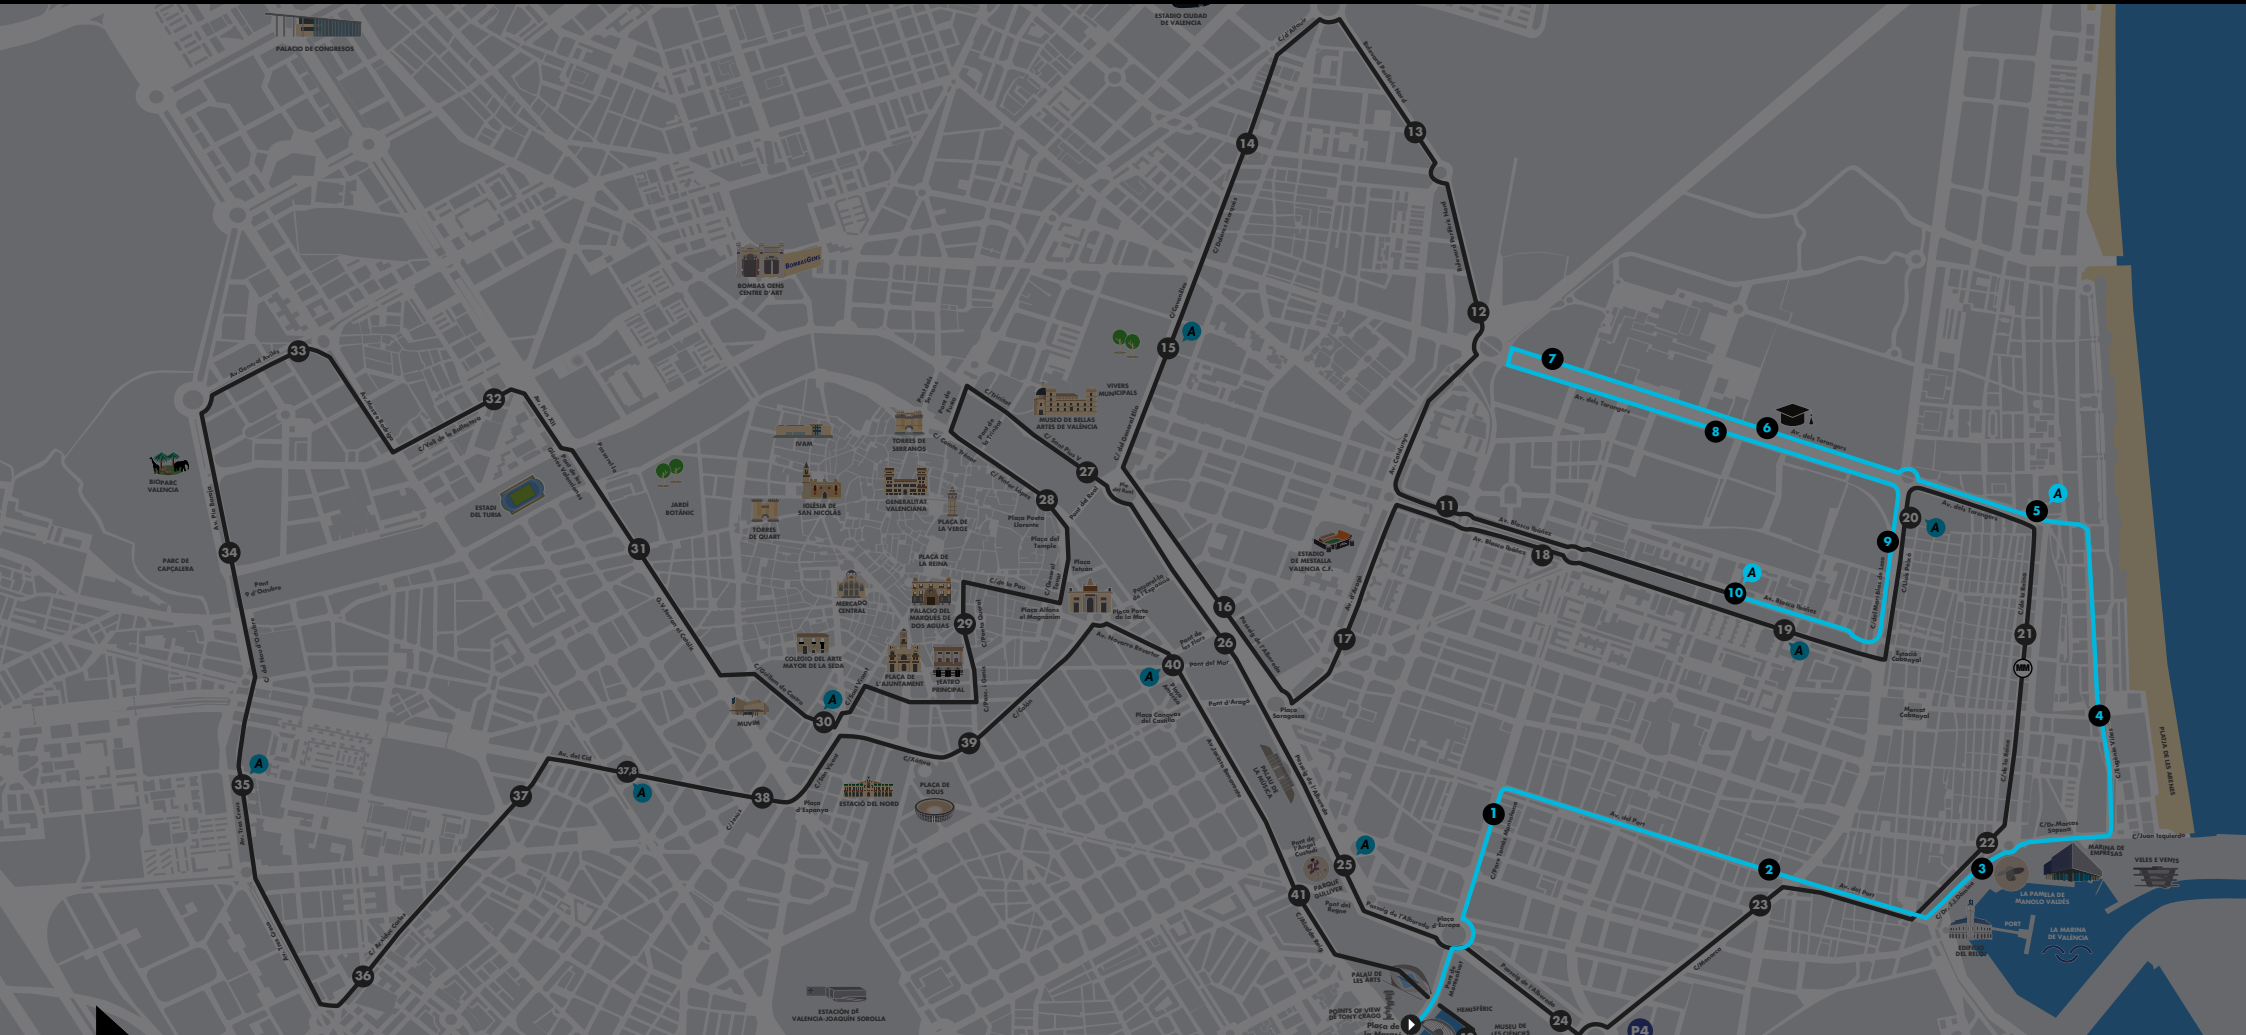

OCUPACIÓN DE VÍAS

ROADS CLOSED

09:00h

01-DEC-2019

TIEMPOS DE PASO

PASSING TIMES

09:00h	1 al 10	11:00h	15 a	13:00h	30 a
09:30h	4 al 20	11:30h	19 a	13:30h	34 a
10:00h	7 al 31	12:00h	22 a	14:00h	38 a
10:30h	11 al 41	12:30h	26 a		