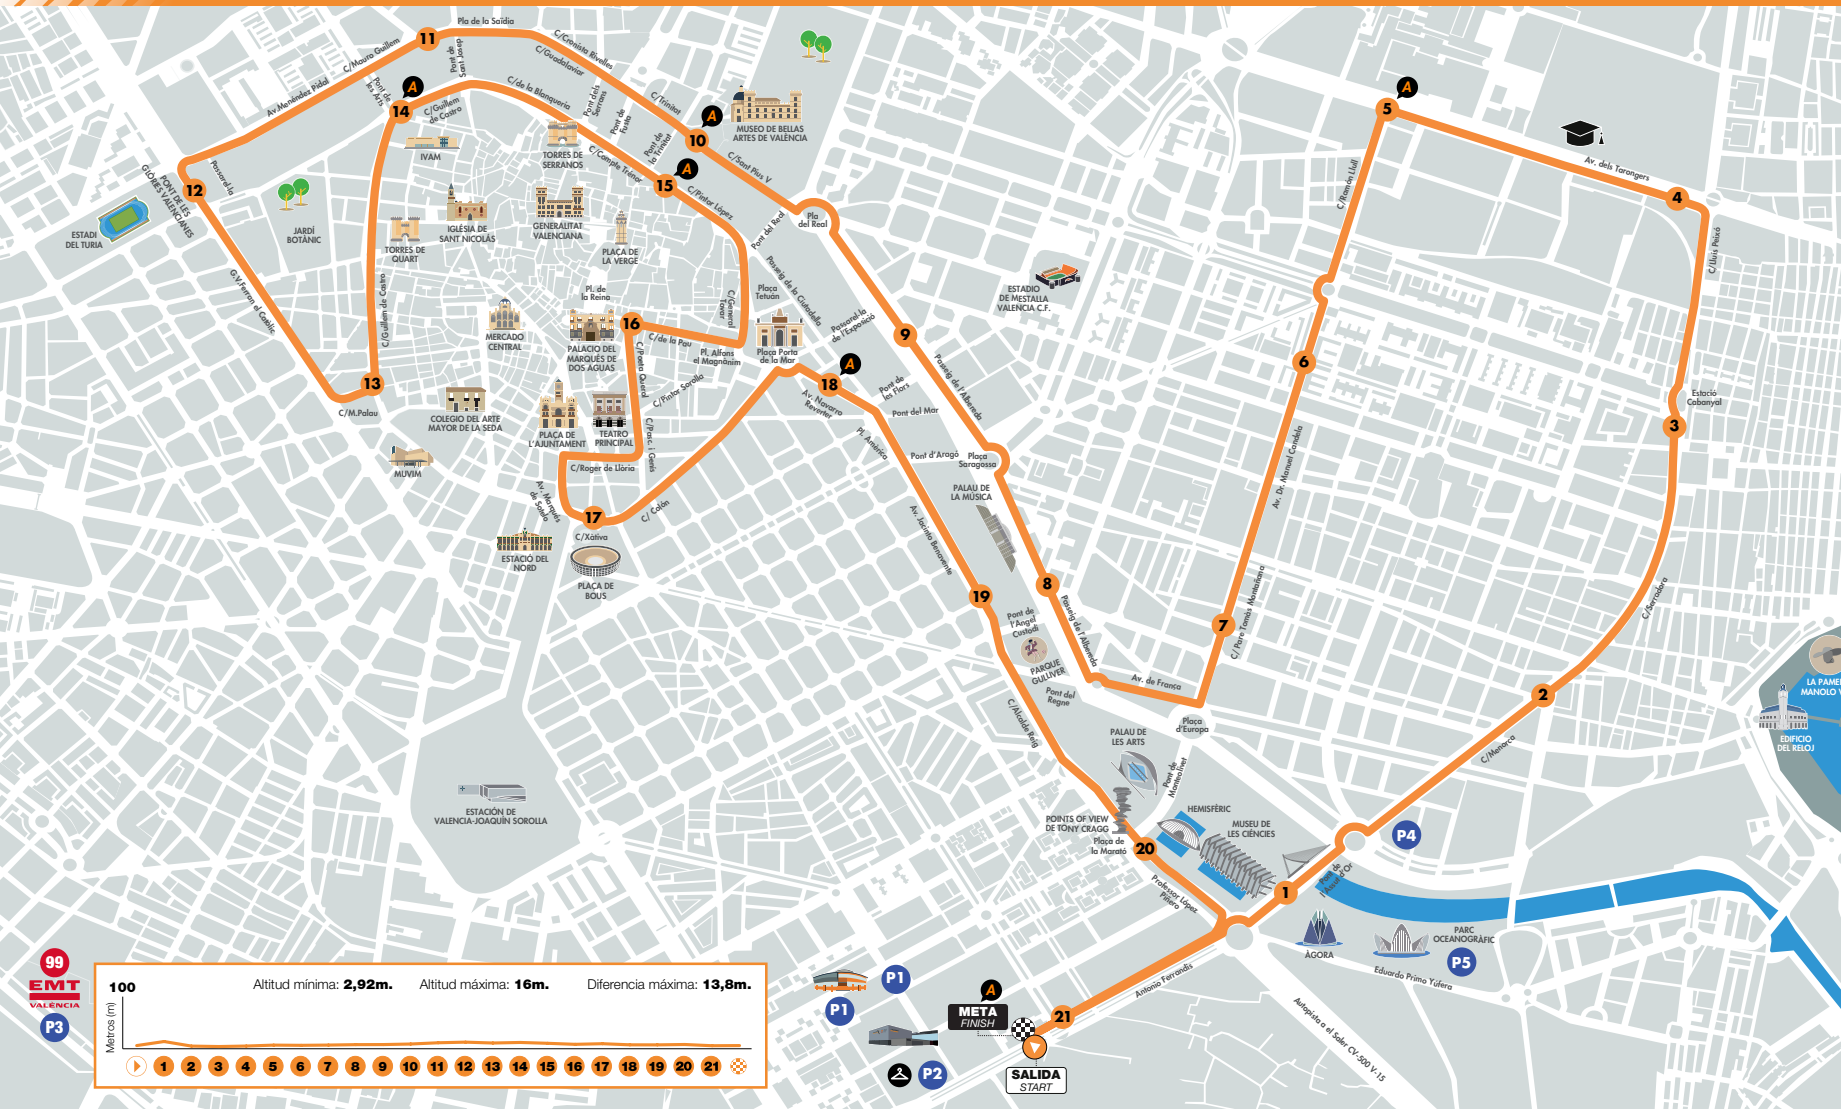

RECORRIDO COURSE

27-OCT-2019

LEYENDA LEGEND

Salida Start	Avituallamiento Provisioning point
Meta Finish	Agua Aquabona Aquabona Water
Kilómetro Kilometer	Bebida Powerade Powerade drink
Feria del corredor Runner's Fair	Gel Enervit Enervit Gel
Guardarropa Cloakroom	Fruta Fruit
Servicios médicos Medical service	Barrita Enervit Enervit Gel
Parking Parking	Asistencia rápida Fast assistance

Puntos de avituallamiento Provisioning point

- 5**
- 10**
- 14**
- 15**
- 18**

PARKING

- P1.** Pabellón Fuente San Luis A-B
- P2.** Avda. Antonio Ferrandis
- P3.** Av Tres Cruces (Bulevar Sur)
- P4.** Centro Comercial Agua
- P5.** Oceanográfico