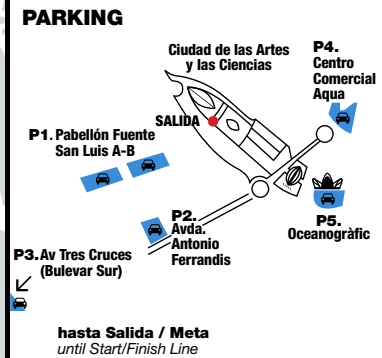

Organiza / Organizer

Colaborador principal / Main partner

Patrocinador oficial / Official sponsor

Marca deportiva / Sport brand

Marcas oficiales / Official partners

Patrocinadores / Sponsors

Colaboradores / Partners