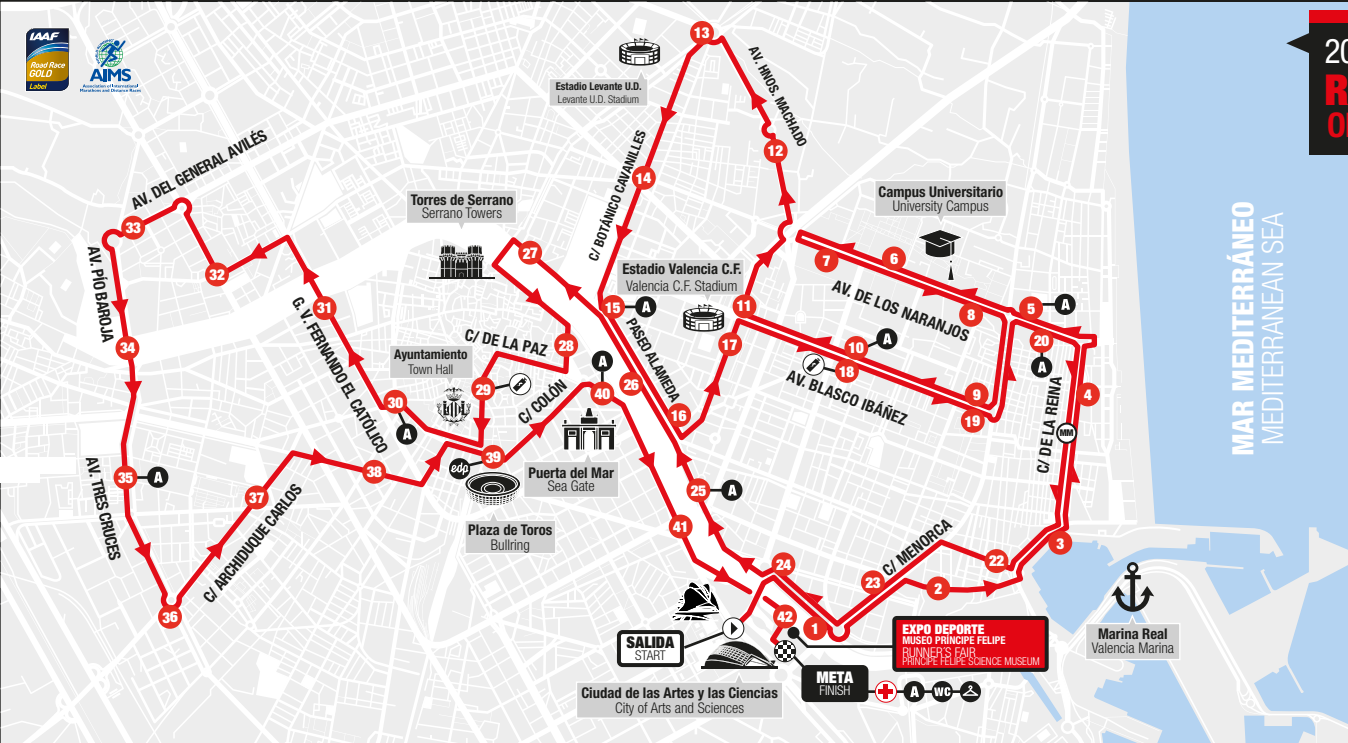

MARATÓN VALENCIA
TRINIDAD ALFONSO 2016
 edp

Organiza Organizer

Colaborador principal Main partner

Patrocinador Oficial Official sponsor

Marca deportiva Sport Brand

20.11.2016
RECORRIDO MARATÓN
OFFICIAL ROUTE MARATHON

- Salida Start
- Meta Finish
- 5 Kilómetro Kilometer
- Medio Maratón Half Marathon
- EDP punto de energía EDP energy point
- Baños Toilets
- Servicios médicos Medical service
- Punto asistencia rápida Fast assistance Point
- Guardarropa Cloakroom
- Avituallamiento Provisioning point
- Agua Water
- Bebida isotónica Isotonic drink
- Gel energético Energetic gel
- Fruta Fruit
- Barrita energética Energetic bar

- A Puntos de avituallamiento Provisioning point**
- 5
 - 10
 - 15
 - 20
 - 25
 - 30
 - 35
 - 40
 - 42