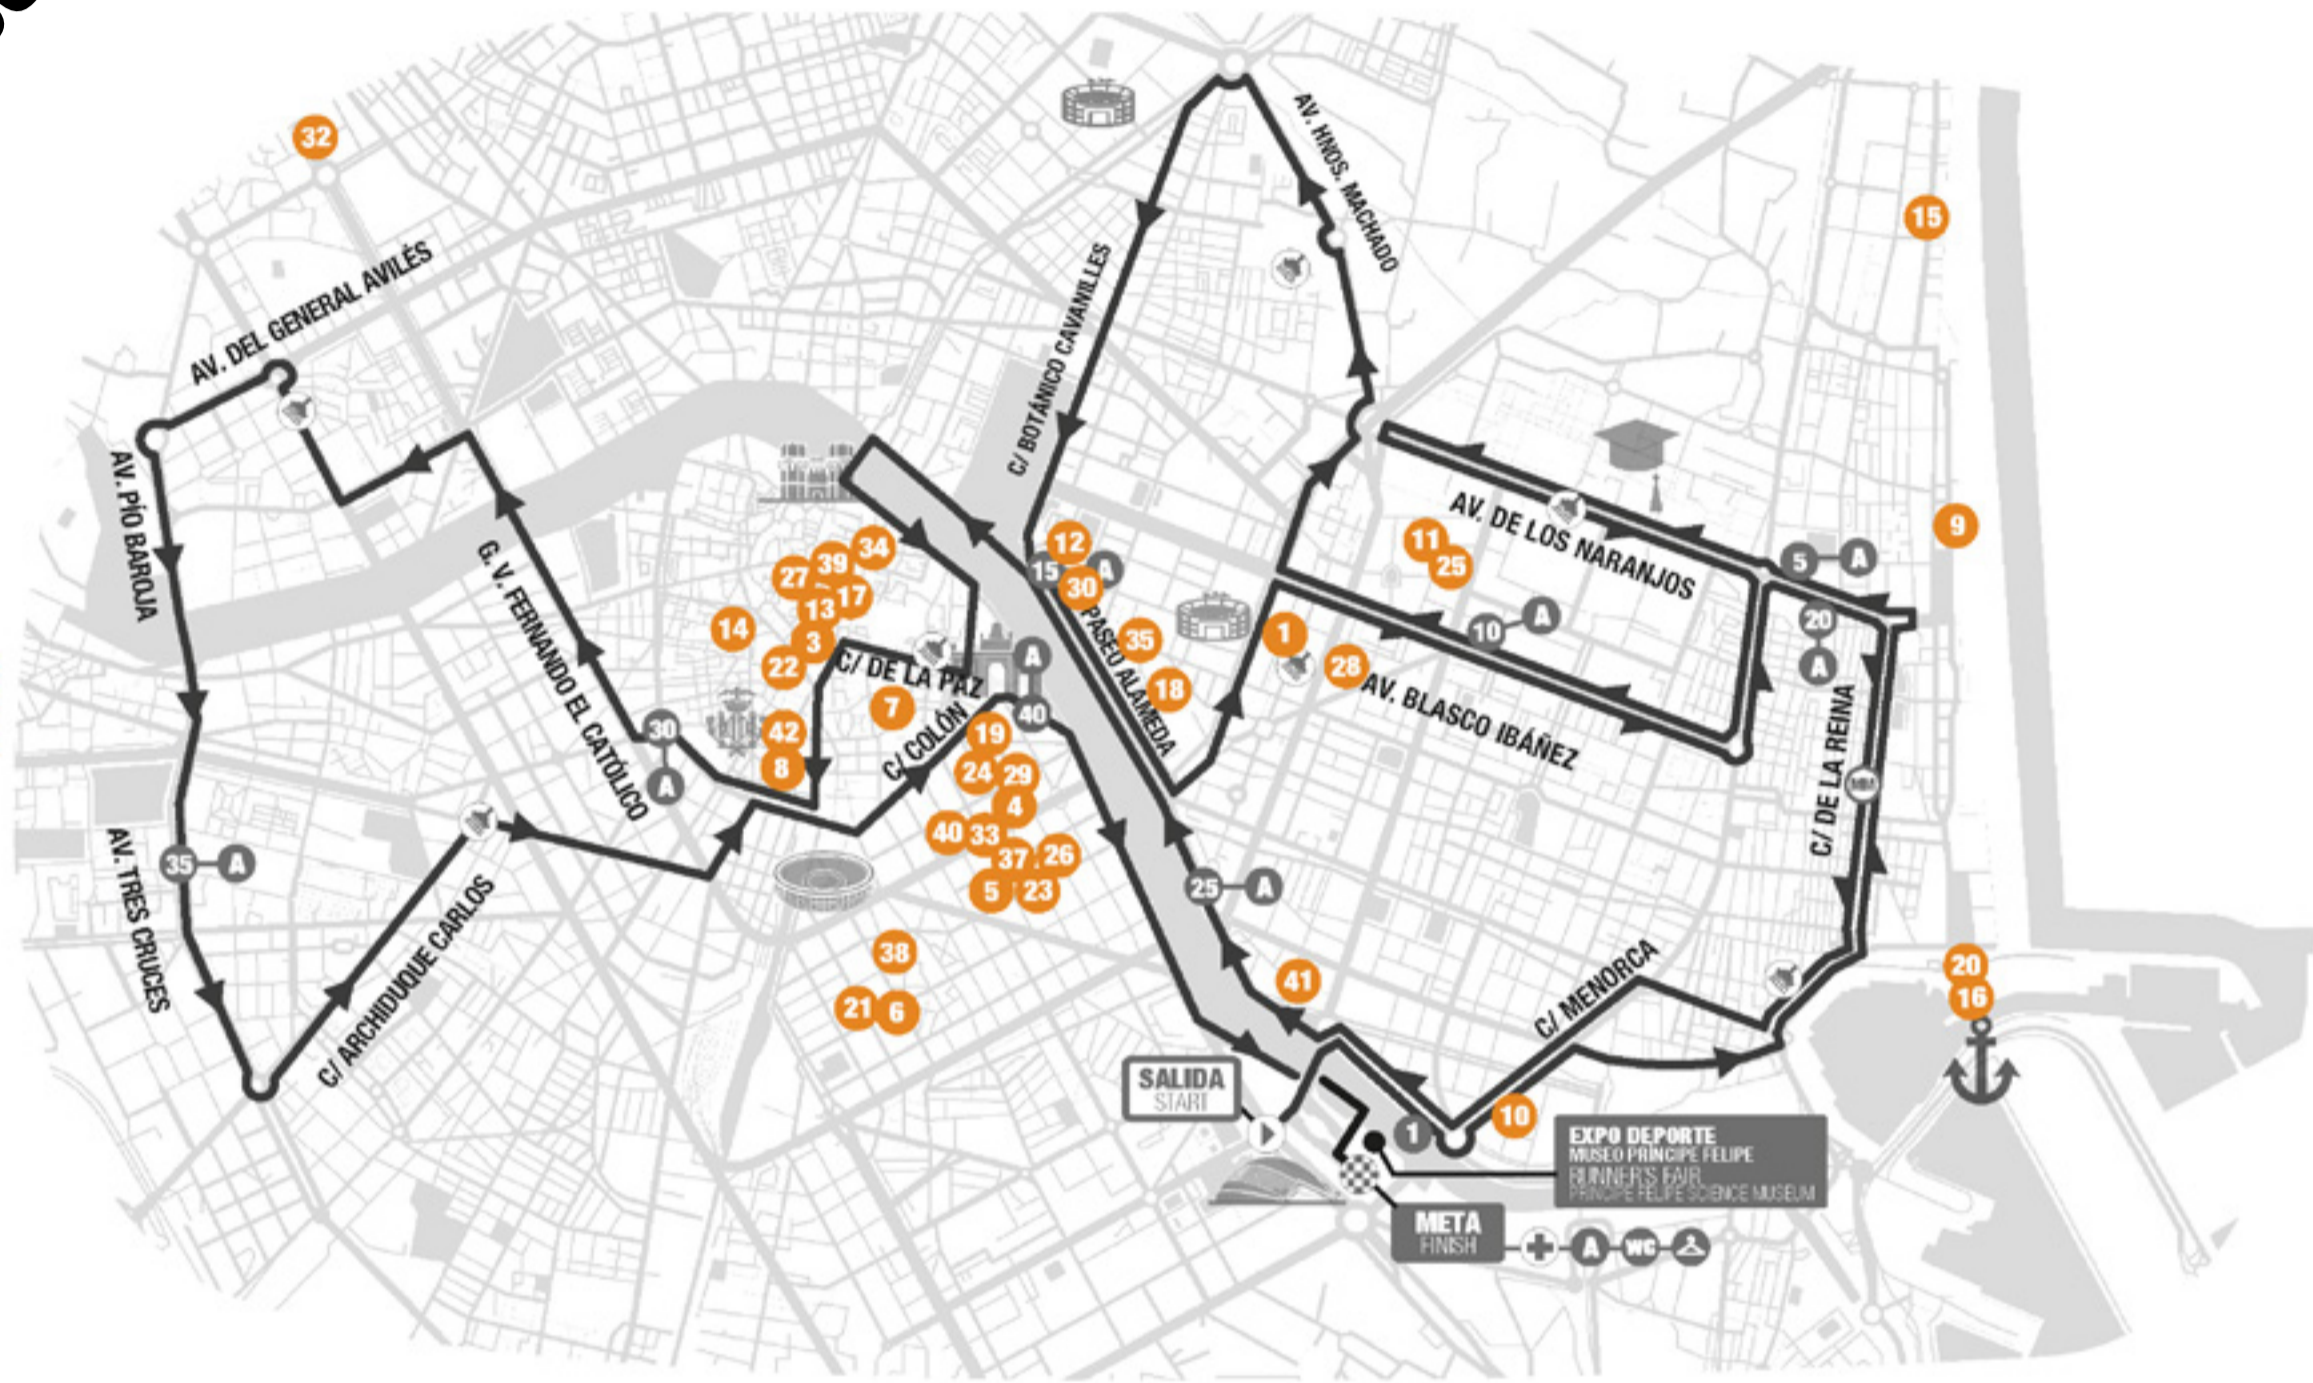

Att. al corredor:
+34 963 940 200
+34 672 114 201

www.maratonvalencia.com

Síguenos en

A Puntos de avituallamiento o Provisioning point

- 5
- 10
- 15
- 20
- 25
- 30
- 35
- 40

- Salida Start
- Meta Finish
- 5 Kilómetro Kilometer
- Medio Maratón Half Marathon
- EDP punto de energía EDP energy point
- Baños Toilets
- Servicios médicos Medical service
- Punto asistencia rápida Fast assistance Point
- Guardarropa Cloakroom
- Avituallamiento Provisioning point
- Agua Water
- Bebida isotónica Isotonic drink
- Gel energético Energético gel
- Fruta Fruit
- Barrita energética Energético bar

UNA SELECCIÓN DE PROPUESTAS GASTRONÓMICAS, PENSADAS PARA CORREDORES QUE TE SORPRENDERÁN A SELECTION OF SURPRISING GASTRONOMIC PROPOSALS DESIGNED FOR RUNNERS.

UNA CORRECTA HIDRATACIÓN ES FUNDAMENTAL ANTES, DURANTE Y DESPUÉS DE LA PRÁCTICA DEPORTIVA.
ADEQUATE HYDRATION IS FUNDAMENTAL BEFORE, DURING AND AFTER SPORTS ACTIVITIES.